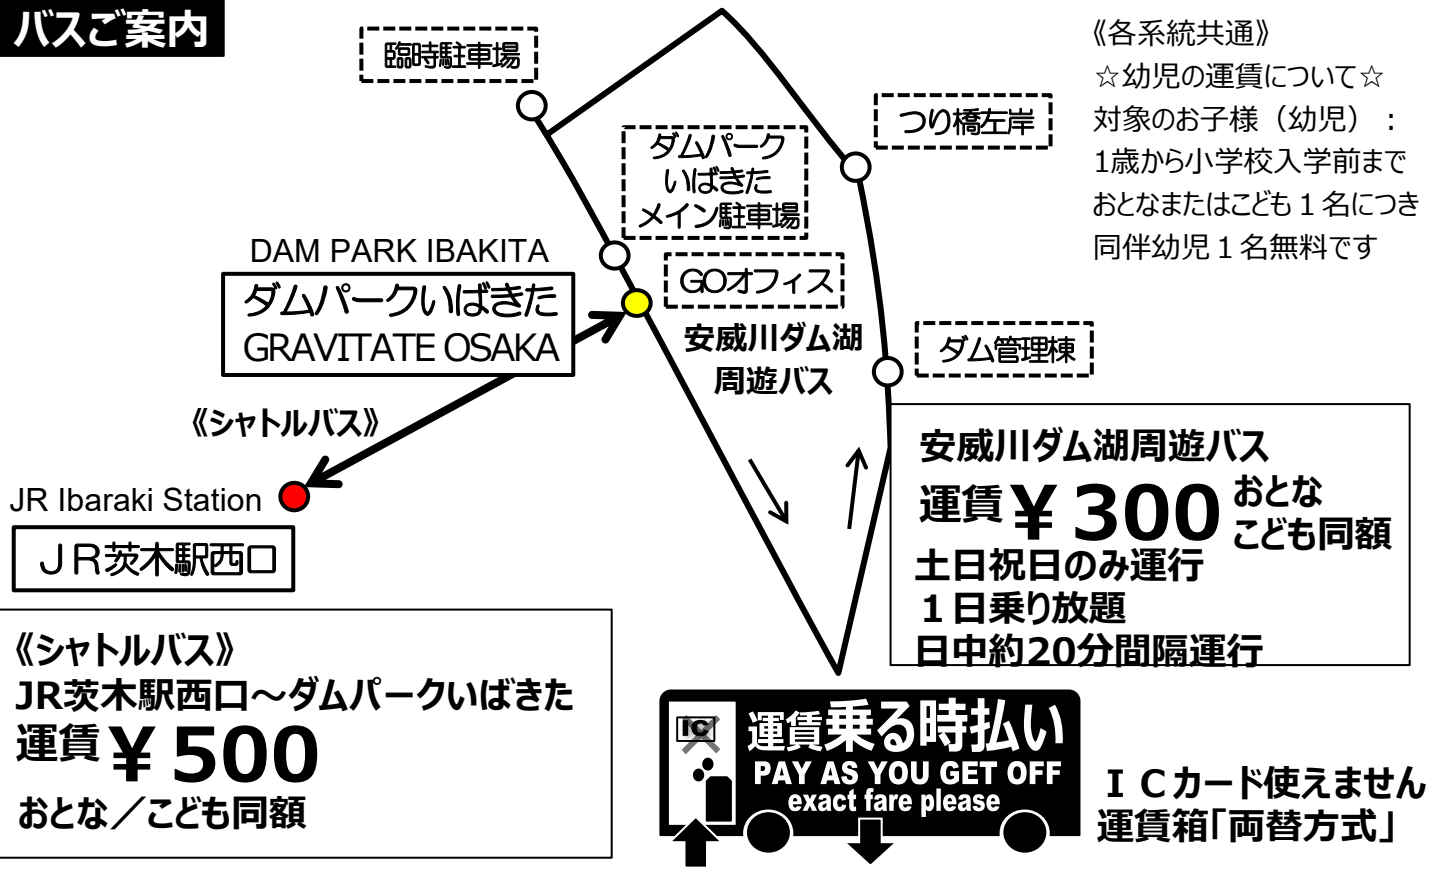

**JR茨木駅西口～ダムパークいばきた (GRAVITATE OSAKA) 線**

JR Ibaraki Station - DAM PARK IBAKITA GRAVITATE OSAKA

時	【平日】JR茨木西口 11番のりば発	【土日祝日】JR茨木西口 11番のりば発
6		
7		
8	05	05
9		15
10	25	25
11	35	35
12		45
13	55	55
14		
15	5	5
16		15
17		
18		
19		
20		
21		
22		

備考 全便毎日運行 道路状況や天候等により遅延する場合があります

**バスご案内**

お忘れ物等お問い合わせは、北港観光バス彩都営業所 (072) 641-9222まで

**JR茨木駅西口～ダムパークいばきた (GRAVITATE OSAKA) 線**

JR Ibaraki Station - DAM PARK IBAKITA GRAVITATE OSAKA

時	【平日】ダムパークいばきた GRAVITATE発	【土日祝日】ダムパークいばきた GRAVITATE発
6		
7		
8		
9		
10		
11	00	00
12		10
13	20	20
14	30	30
15		40
16		
17	10	10
18	20	20
19		
20		
21		
22		

備考 全便毎日運行 道路状況や天候等により遅延する場合があります

**バスご案内**

お忘れ物等お問い合わせは、北港観光バス彩都営業所 (072) 641-9222まで