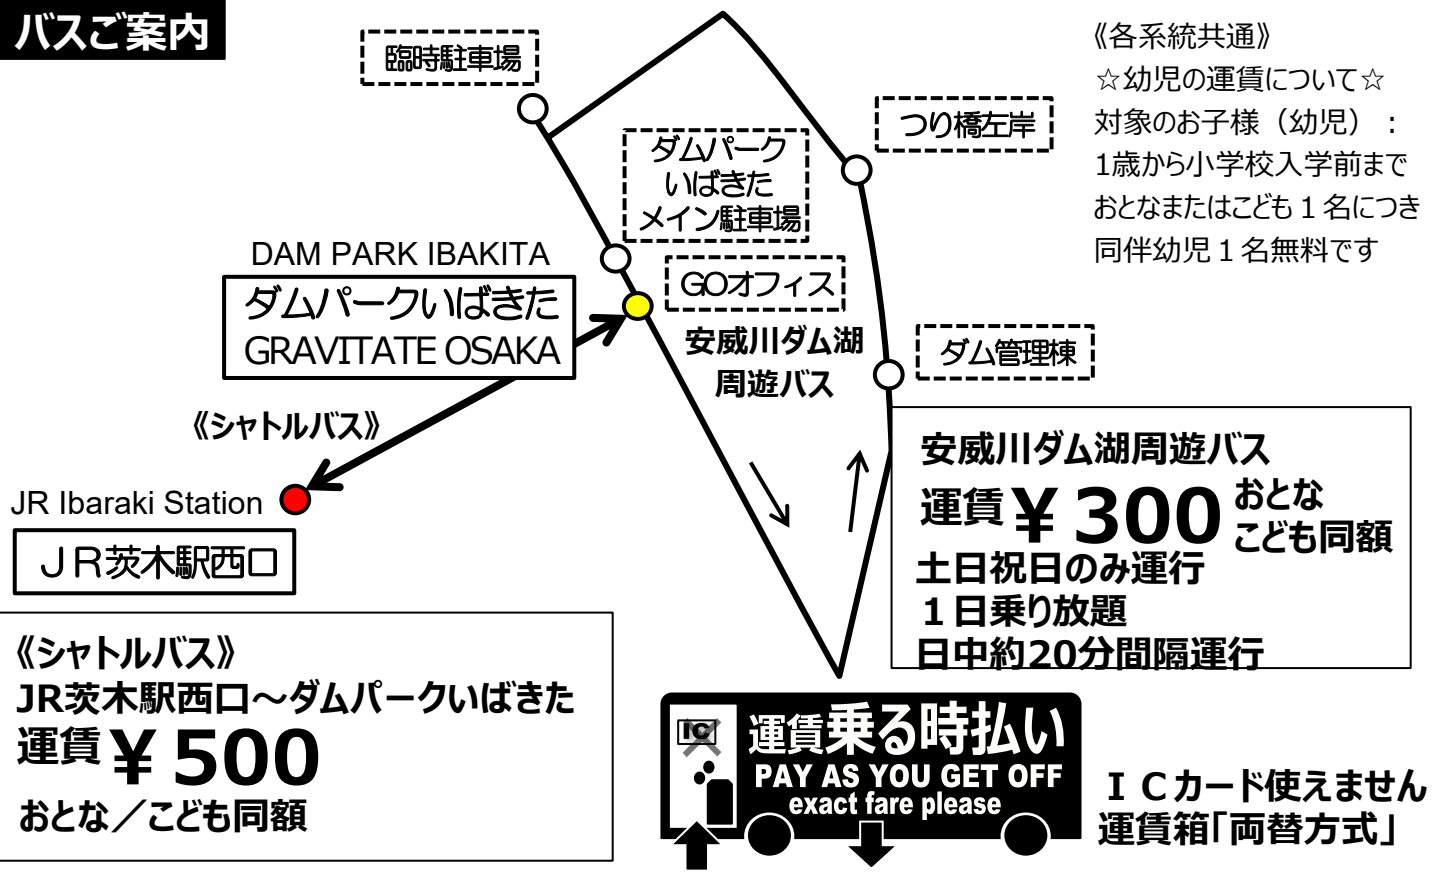

**JR茨木駅西口～ダムパークいばきた (GRAVITATE OSAKA) 線**

JR Ibaraki Station - DAM PARK IBAKITA GRAVITATE OSAKA

時	【平日】JR茨木西口 11番のりば発	【土日祝日】JR茨木西口 11番のりば発
6		
7		
8	05	05
9		15
10	25	25
11	35	35
12		45
13	55	55
14		
15	5	5
16		15
17		
18		
19		
20		
21		
22		

備考 全便毎日運行 道路状況や天候等により遅延する場合があります

**バスご案内**

お忘れ物等お問い合わせは、北港観光バス彩都営業所 (072) 641-9222まで

**JR茨木駅西口～ダムパークいばきた (GRAVITATE OSAKA) 線**

JR Ibaraki Station - DAM PARK IBAKITA GRAVITATE OSAKA

時	【平日】ダムパークいばきた GRAVITATE発	【土日祝日】ダムパークいばきた GRAVITATE発
6		
7		
8		
9		
10		
11	00	00
12		10
13	20	20
14	30	30
15		40
16		
17	10	10
18	20	20
19		
20		
21		
22		

備考 全便毎日運行 道路状況や天候等により遅延する場合があります

**バスご案内**

お忘れ物等お問い合わせは、北港観光バス彩都営業所 (072) 641-9222まで