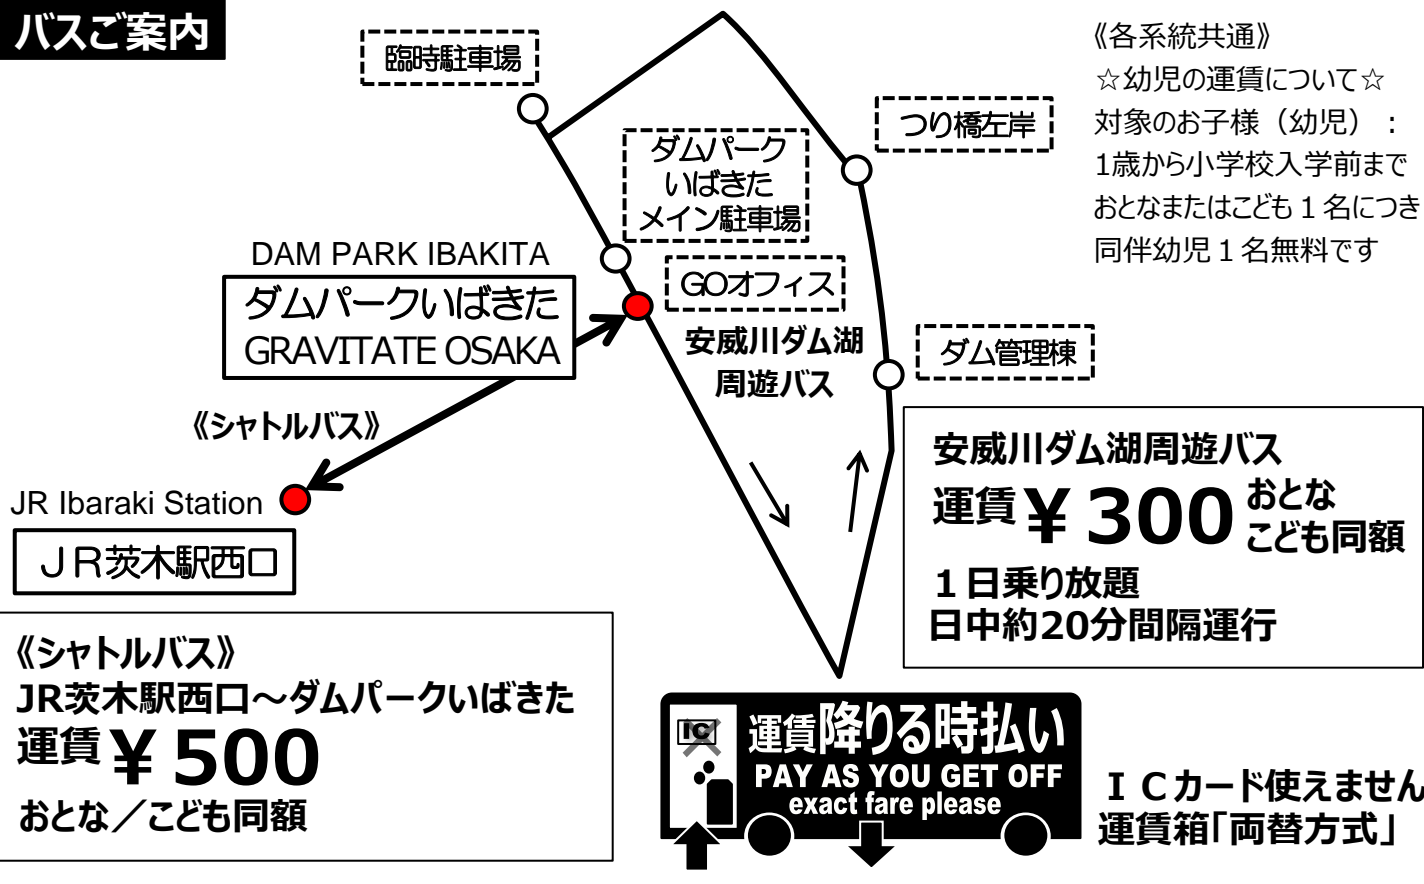

JR茨木駅西口～ダムパークいばきた (GRAVITATE OSAKA) 線

JR Ibaraki Station - DAM PARK IBAKITA GRAVITATE OSAKA

時	JR茨木駅西口 11番のりば JR Ibaraki Station	ダムパークいばきた GRAVITATE OSAKA DAM PARK IBAKITA
6		
7	30	
8	40	
9		
10	25	
11	35	00
12	45	10
13	55	20
14		30
15	5	40
16	15	50
17		
18		00
19		10
20		
21		
22		

備考 全便毎日運行 道路状況や天候等により遅延する場合があります

バスご案内

お忘れ物等お問い合わせは、北港観光バス彩都営業所 (072) 641-9222まで