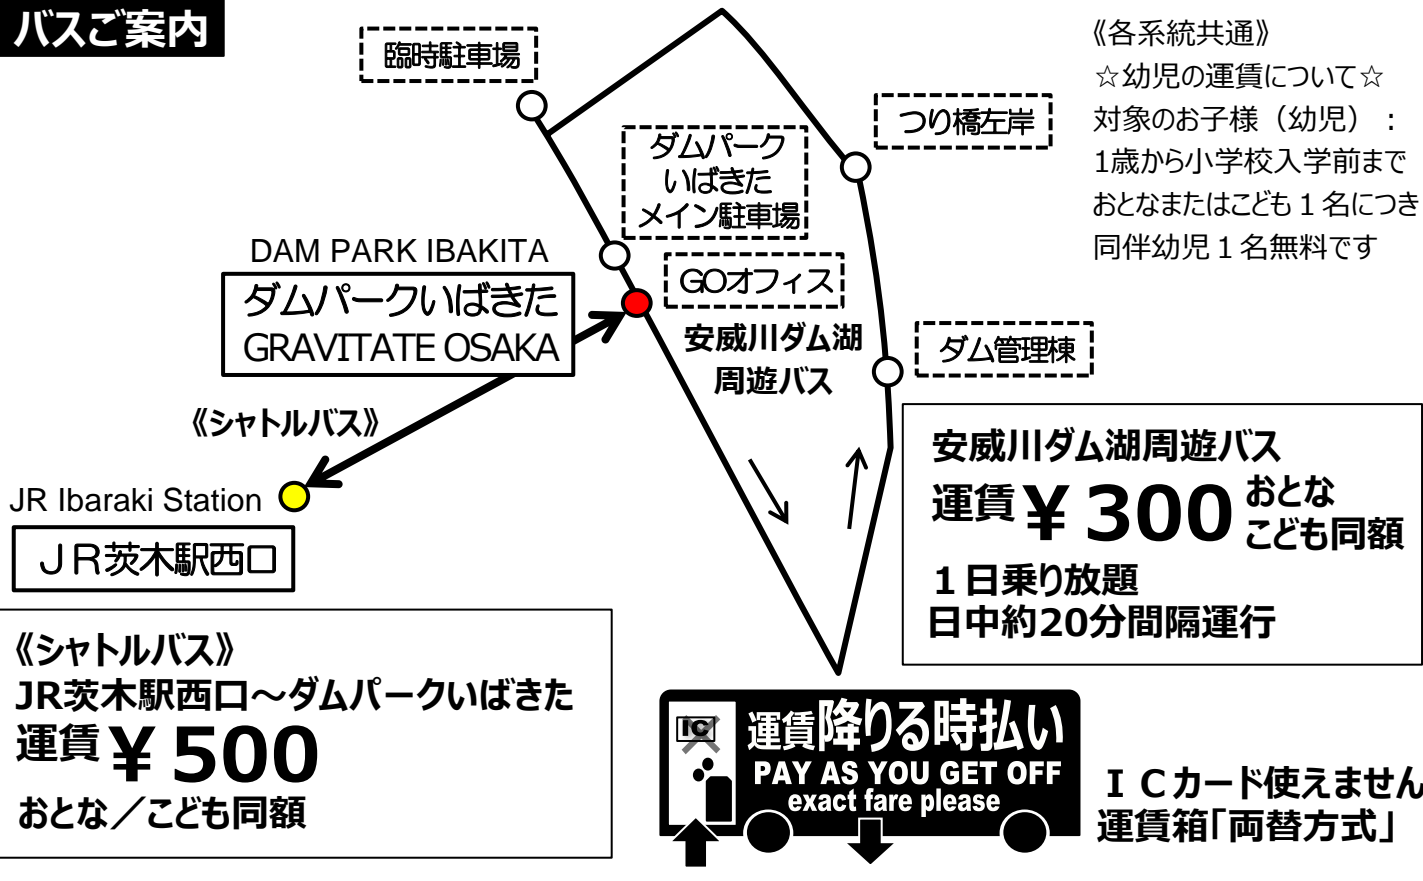

**JR茨木駅西口～ダムパークいばきた (GRAVITATE OSAKA) 線**

JR Ibaraki Station - DAM PARK IBAKITA GRAVITATE OSAKA

時	JR茨木駅西口 11番のりば JR Ibaraki Station	ダムパークいばきた GRAVITATE OSAKA DAM PARK IBAKITA
6		
7	30	
8	40	
9		
10	25	
11	35	00
12	45	10
13	55	20
14		30
15	5	40
16	15	50
17		
18		00
19		10
20		
21		
22		

備考 全便毎日運行 道路状況や天候等により遅延する場合があります

**バスご案内**

お忘れ物等お問い合わせは、北港観光バス彩都営業所 (072) 641-9222まで