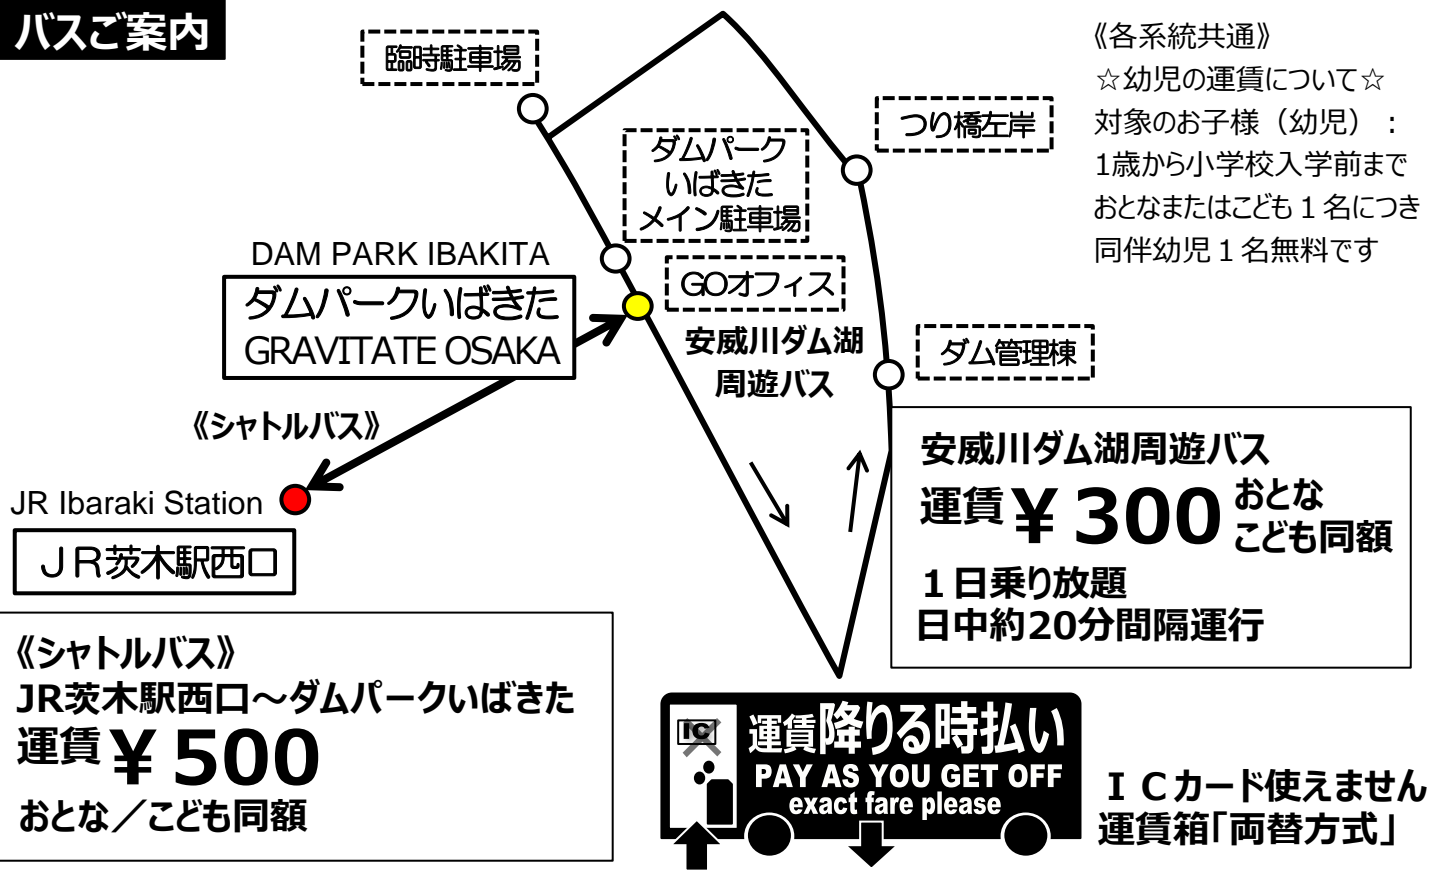

**JR茨木駅西口～ダムパークいばきた (GRAVITATE OSAKA) 線**

JR Ibaraki Station - DAM PARK IBAKITA GRAVITATE OSAKA

時	JR茨木駅西口 11番のりば JR Ibaraki Station	ダムパークいばきた GRAVITATE OSAKA DAM PARK IBAKITA
6	<b>このバス停の時刻表です</b>	<b>現地発の時刻表です</b>
7	30	
8	40	
9		
10	25	
11	35	00
12	45	10
13	55	20
14		30
15	5	40
16	15	50
17		
18		00
19		10
20		
21		
22		

備考 全便毎日運行 道路状況や天候等により遅延する場合があります

**バスご案内**

お忘れ物等お問い合わせは、北港観光バス彩都営業所 (072) 641-9222まで