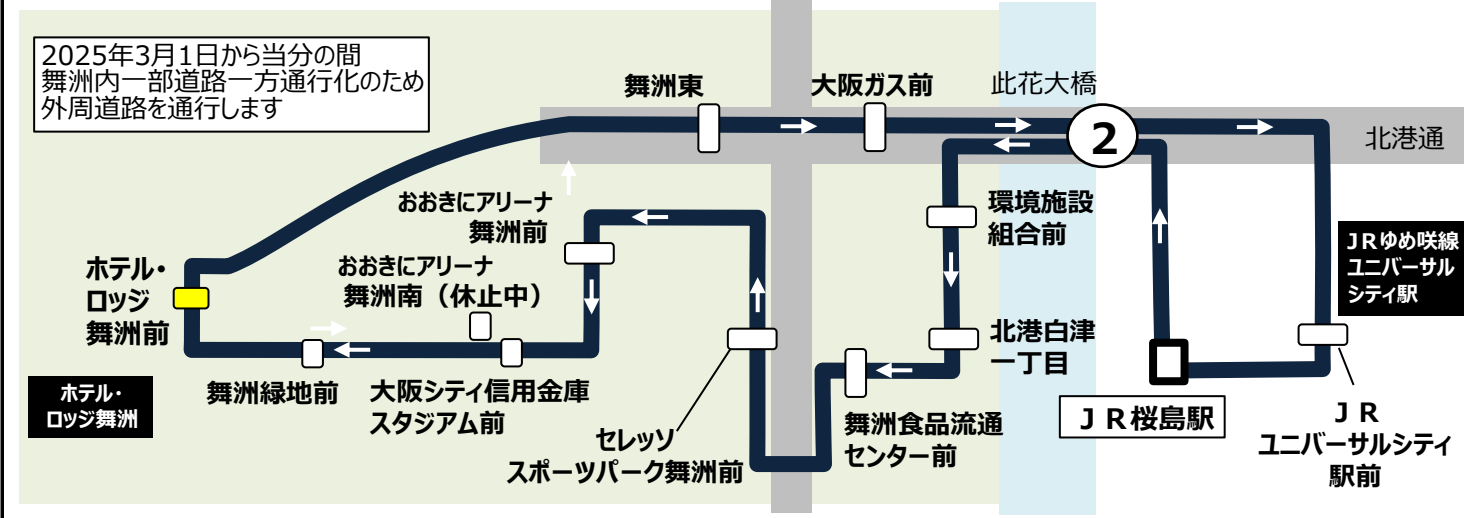

ホテル・ロτζ舞洲前発 標準発車時刻表

2系統 JRユニバーサルシティ駅前経由 JR桜島駅前ゆき

Towards JR Sakurajima Station via JR universal-city Station

| 時  | 平日<br>Monday-Friday |    |    |    |    | 土曜・日曜・祝日<br>Saturday, Sunday, National holidays |    |    |    |    |    |
|----|---------------------|----|----|----|----|---|----|----|----|----|----|
| 6  |                     |    |    |    |    |   |    |    |    |    |    |
| 7  | 0                   | 10 | 24 | 35 | 47 | 7   | 16 | 29 | 42 | 56 |    |
| 8  | 0                   | 11 | 23 | 36 | 47 | 59  | 6  | 20 | 35 | 43 | 57 |
| 9  | 12                  | 30 | 51 |    |    | 10  | 30 | 51 |    |    |    |
| 10 | 10                  | 31 | 50 |    |    | 10  | 30 | 50 |    |    |    |
| 11 | 10                  | 31 | 50 |    |    | 10  | 31 | 50 |    |    |    |
| 12 | 10                  | 31 | 50 |    |    | 10  | 31 | 50 |    |    |    |
| 13 | 10                  | 31 | 50 |    |    | 10  | 31 | 50 |    |    |    |
| 14 | 10                  | 31 | 50 |    |    | 10  | 31 | 50 |    |    |    |
| 15 | 10                  | 31 | 50 |    |    | 10  | 31 | 50 |    |    |    |
| 16 | 10                  | 28 | 49 |    |    | 10  | 28 | 49 |    |    |    |
| 17 | 9                   | 22 | 31 | 45 | 57 | 6   | 30 | 44 |    |    |    |
| 18 | 5                   | 20 | 32 | 44 | 58 | 7   | 20 | 43 | 58 |    |    |
| 19 | 19                  | 37 | 55 |    |    | 19  | 37 | 55 |    |    |    |
| 20 | 14                  | 29 | 52 |    |    | 14  | 29 | 52 |    |    |    |
| 21 | 28                  |    |    |    |    | 28  |    |    |    |    |    |
| 22 | 4                   | 40 |    |    |    | 4   | 40 |    |    |    |    |

日曜・祝日は運行いたしませんのでご注意ください

備考 \*印：ホテル・ロτζ舞洲前止 □印：土曜のみ運行（日曜・祝日運休）

バスご案内

運賃 おとな¥230 こども¥120  
 福祉割引：半額 ※証明書をご提示下さい（身体・療育・精神・児童養護施設等）※介護・付添の方は1名半額

**運賃乗る時払い**  
 PAY AS YOU ENTER  
 exact fare please

ICカード  
 使えません  
 運賃箱  
 「両替方式」