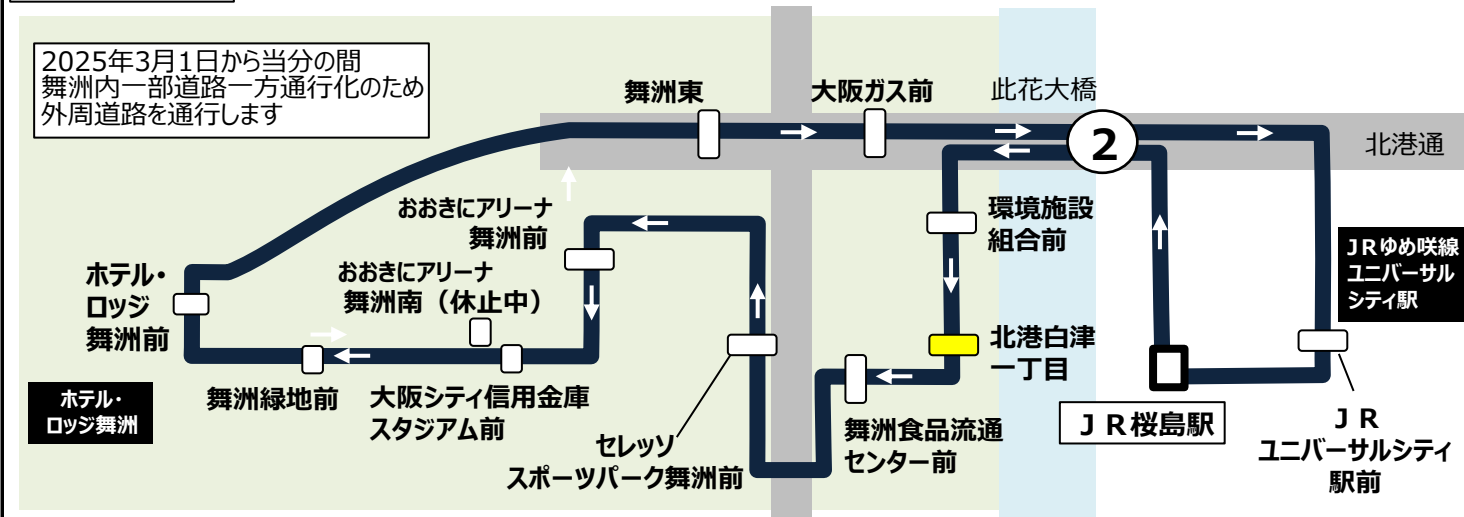

北港白津一丁目発 標準発車時刻表

2系統 JRユニバーサルシティ駅前経由 JR桜島駅前ゆき
Towards JR Sakurajima Station via JR universal-city Station

時	平日 Monday-Friday						土曜・日曜・祝日 Saturday, Sunday, National holidays						
6	53												
7	3	17	28	40	53	0	9	22	35	49	59		
8	4	16	29	40	52	13	28	36	50	日曜・祝日は土曜のみ運行です 印は運行いたしませんのでご注意ください			
9	5	*15	23	*30	44	3	*15	23	44				
10	3	24	43			3	23	43					
11	3	24	43			3	24	43					
12	3	24	43			3	24	43					
13	3	24	43			3	24	43					
14	3	24	43			3	24	43					
15	3	24	43			3	24	43					
16	3	21	42			3	21	42	59				
17	2	15	24	38	50	58	23	37					
18	13	25	37	51			0	13	36	51			
19	12	30	48				12	30	48				
20	7	22	45				7	22	45				
21	21	57					21	57					
22	33						33						

備考 *印：ホテル・ロッジ舞洲前止 □印：土曜のみ運行（日曜・祝日運休）

バスご案内

運賃 おとな¥230 こども¥120
福祉割引：半額 ※証明書をご提示下さい（身体・療育・精神・児童養護施設等）※介護・付添の方は1名半額

ICカード
使えません
運賃箱
「両替方式」

運賃乗る時払い
PAY AS YOU ENTER
exact fare please

回数券販売場所 ☆ホテル・ロッジ舞洲フロント
☆ローソン舞洲スポーツアイランド店
☆ローソンホテル京阪ユニバーサルタワー店
230円券23枚綴り4,600円／120円券23枚綴り2,400円