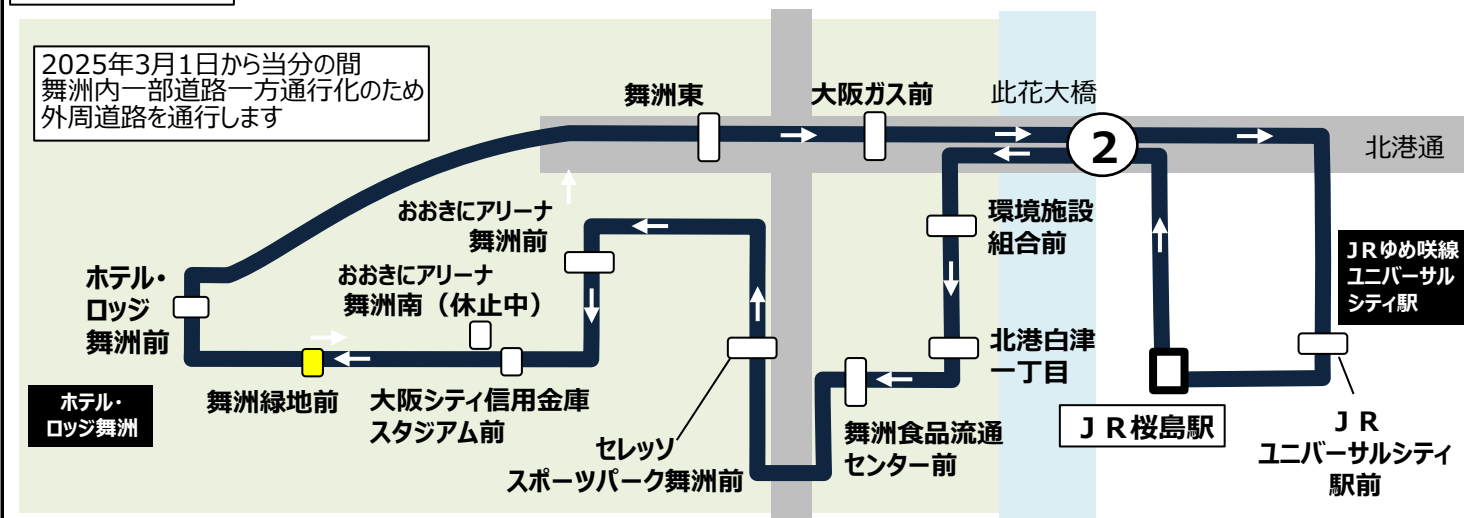

舞洲緑地前発 標準発車時刻表

2系統 JRユニバーサルシティ駅前経由 JR桜島駅前ゆき

Towards JR Sakurajima Station via JR universal-city Station

時	平日 Monday-Friday					土曜・日曜・祝日 Saturday, Sunday, National holidays				
6	59									
7	9	23	34	46	59	6	15	28	41	55
8	10	22	35	46	58	5	19	34	42	56
9	11	*21	29	*36	50	9	*21	29	50	日曜・祝日は運行いたしませんのでご注意ください
10	9	30	49			9	29	49		
11	9	30	49			9	30	49		
12	9	30	49			9	30	49		
13	9	30	49			9	30	49		
14	9	30	49			9	30	49		
15	9	30	49			9	30	49		
16	9	27	48			9	27	48		
17	8	21	30	44	56	5	29	43		
18	4	19	31	43	57	6	19	42	57	
19	18	36	54			18	36	54		
20	13	28	51			13	28	51		
21	27					27				
22	3	39				3	39			

備考 *印：ホテル・ロッジ舞洲前止 □印：土曜のみ運行（日曜・祝日運休）

バスご案内

運賃 おとな¥230 こども¥120

福祉割引：半額 ※証明書をご提示下さい（身体・療育・精神・児童養護施設等）※介護・付添の方は1名半額

運賃乗る時払い
PAY AS YOU ENTER
exact fare please

ICカード
使えません
運賃箱
「両替方式」

回数券販売場所 ☆ホテル・ロッジ舞洲フロント
☆ローソン舞洲スポーツアイランド店
☆ローソンホテル京阪ユニバーサルタワー店
230円券23枚綴り4,600円/120円券23枚綴り2,400円