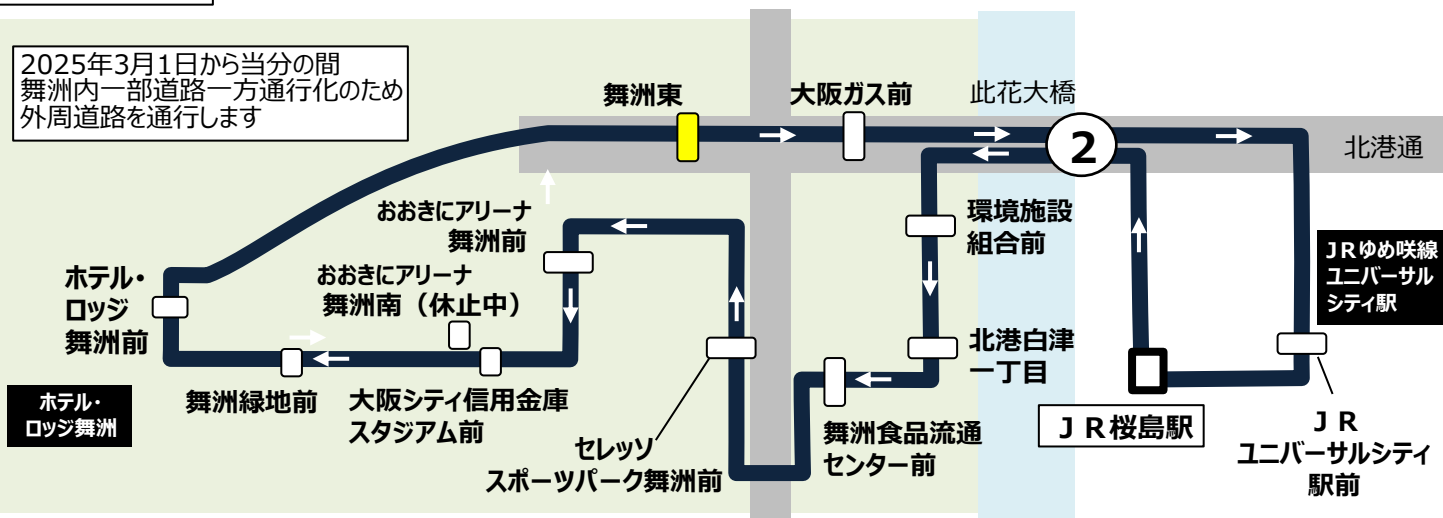

舞洲東発 標準発車時刻表

2系統 JRユニバーサルシティ駅前経由 JR桜島駅前ゆき

Towards JR Sakurajima Station via JR universal-city Station

時	平日 Monday-Friday					土曜・日曜・祝日 Saturday, Sunday, National holidays				
6										
7	3	13	27	38	50	10	19	32	45	59
8	3	14	26	39	50	9	23	38	46	
9	2	15	33	54		0	13	33	54	
10	13	34	53			13	33	53		
11	13	34	53			13	34	53		
12	13	34	53			13	34	53		
13	13	34	53			13	34	53		
14	13	34	53			13	34	53		
15	13	34	53			13	34	53		
16	13	31	52			13	31	52		
17	12	25	34	48		9	33	47		
18	0	8	23	35	47	10	23	46		
19	1	22	40	58		1	22	40	58	
20	17	32	55			17	32	55		
21	31					31				
22	7	43				7	43			

日曜・祝日は運行いたしませんのでご注意ください
印は土曜のみ運行です

備考 *印：ホテル・ロッジ舞洲前止 □印：土曜のみ運行（日曜・祝日運休）

バスご案内

2025年3月1日から当分の間
舞洲内一部道路一方通行化のため
外周道路を通行します

運賃 おとな¥230 こども¥120

福祉割引：半額 ※証明書をご提示下さい（身体・療育・精神・児童養護施設等）※介護・付添の方は1名半額

ICカード
使えません
運賃箱
「両替方式」

回数券販売場所 ☆ホテル・ロッジ舞洲フロント
☆ローソン舞洲スポーツアイランド店
☆ローソンホテル京阪ユニバーサルタワー店
230円券23枚綴り4,600円/120円券23枚綴り2,400円

お忘れ物等お問い合わせは、北港観光バス (06) 6460-5188まで