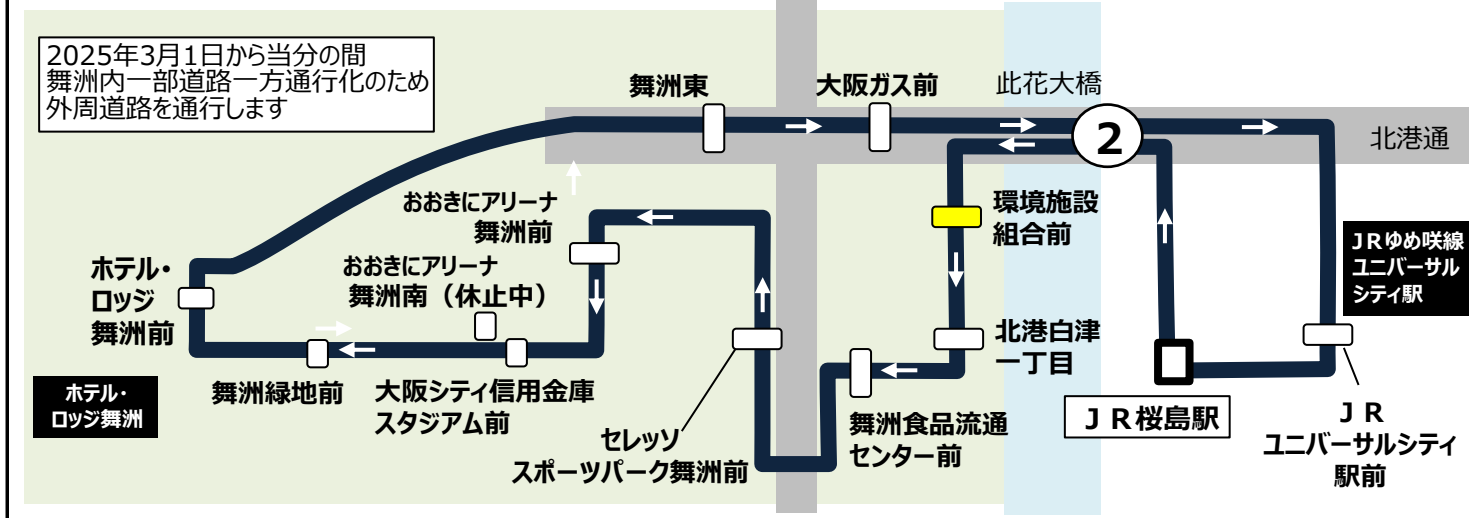

環境施設組合前発 標準発車時刻表

2系統 JRユニバーサルシティ駅前経由 JR桜島駅前ゆき

Towards JR Sakurajima Station via JR universal-city Station

時	平日 Monday-Friday					土曜・日曜・祝日 Saturday, Sunday, National holidays				
6	52					59				
7	2	16	27	39	52	8	21	34	48	58
8	3	15	28	39	51	12	27	35	49	
9	4	*14	22	*29	43	2	*14	22	43	
10	2	23	42			2	22	42		
11	2	23	42			2	23	42		
12	2	23	42			2	23	42		
13	2	23	42			2	23	42		
14	2	23	42			2	23	42		
15	2	23	42			2	23	42		
16	2	20	41			2	20	41	58	
17	1	14	23	37	49	57	22	36	59	
18	12	24	36	50			12	35	50	
19	11	29	47				11	29	47	
20	6	21	44				6	21	44	
21	20	56					20	56		
22	32						32			

日曜・祝日は運行いたしませんのでご注意ください

備考 *印：ホテル・ロッジ舞洲前止 □印：土曜のみ運行（日曜・祝日運休）

バスご案内

運賃 おとな¥230 こども¥120
福祉割引：半額 ※証明書をご提示下さい（身体・療育・精神・児童養護施設等）※介護・付添の方は1名半額

運賃乗る時払い
PAY AS YOU ENTER
exact fare please

ICカード
使えません
運賃箱
「両替方式」

回数券販売場所 ☆ホテル・ロッジ舞洲フロント
☆ローソン舞洲スポーツアイランド店
☆ローソンホテル京阪ユニバーサルタワー店
230円券23枚綴り4,600円/120円券23枚綴り2,400円