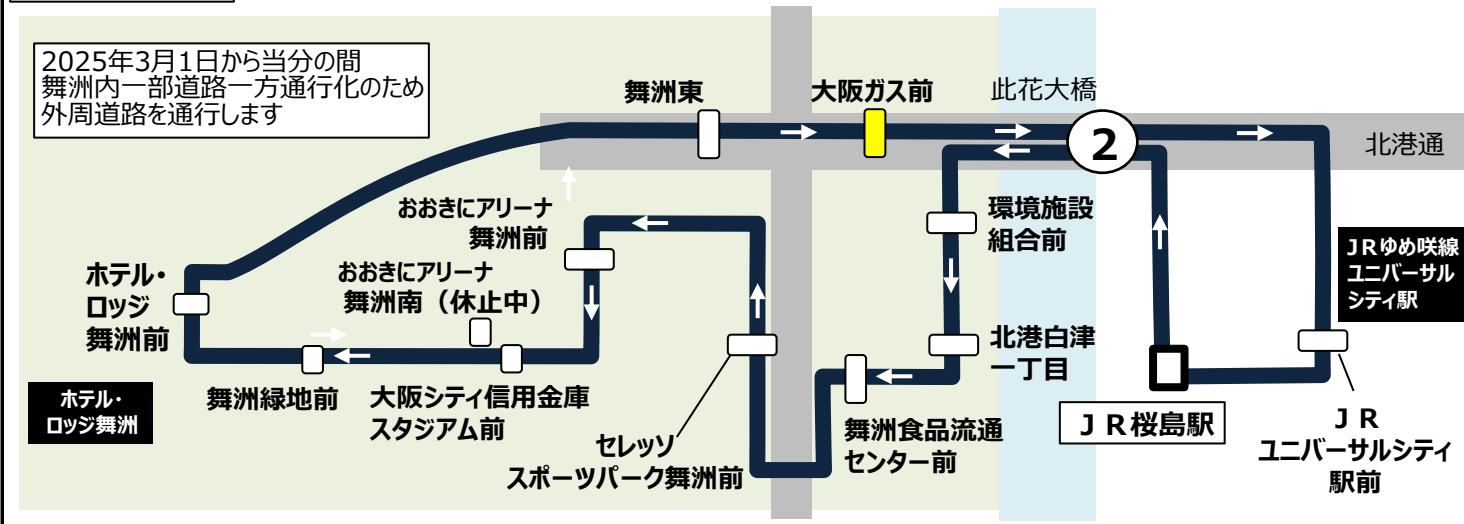

大阪ガス前発 標準発車時刻表

2系統 JRユニバーサルシティ駅前経由 JR桜島駅前ゆき

Towards JR Sakurajima Station via JR universal-city Station

時	平日 Monday-Friday					土曜・日曜・祝日 Saturday, Sunday, National holidays				
6										
7	5	15	29	40	52	12	21	34	47	
8	5	16	28	41	52	1	11	25	40	48
9	4	17	35	56	2	15	35	56		
10	15	36	55	15	35	55				
11	15	36	55	15	36	55				
12	15	36	55	15	36	55				
13	15	36	55	15	36	55				
14	15	36	55	15	36	55				
15	15	36	55	15	36	55				
16	15	33	54	15	33	54				
17	14	27	36	46	50	11	35	49		
18	2	10	25	37	49	12	25	48		
19	3	24	42	3	24	42				
20	0	19	34	57	0	19	34	57		
21	33					33				
22	9	45				9	45			

日曜・祝日は運行いたしませんのでご注意ください
印は土曜のみ運行です

備考 *印：ホテル・ロッジ舞洲前止 □印：土曜のみ運行（日曜・祝日運休）

バスご案内

運賃 おとな¥230 こども¥120

福祉割引：半額 ※証明書をご提示下さい（身体・療育・精神・児童養護施設等）※介護・付添の方は1名半額

運賃乗る時払い
PAY AS YOU ENTER
exact fare please

ICカード
使えません
運賃箱
「両替方式」

回数券販売場所 ☆ホテル・ロッジ舞洲フロント
☆ローソン舞洲スポーツアイランド店
☆ローソンホテル京阪ユニバーサルタワー店
230円券23枚綴り4,600円/120円券23枚綴り2,400円