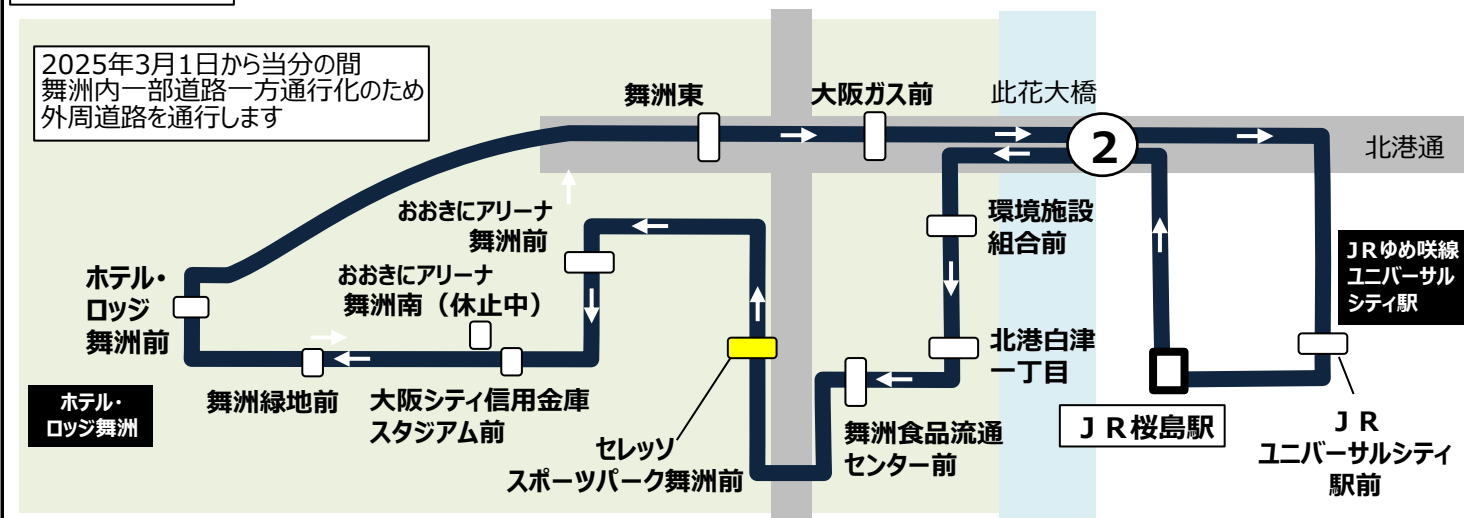

セレッソスポーツパーク舞洲前発 標準発車時刻表

2系統 JRユニバーサルシティ駅前経由 JR桜島駅前ゆき

Towards JR Sakurajima Station via JR universal-city Station

時	平日 Monday-Friday					土曜・日曜・祝日 Saturday, Sunday, National holidays				
6	55									
7	5	19	30	42	55	2	11	24	37	51
8	6	18	31	42	54	1	15	30	38	52
9	7	*17	25	*32	46	5	*17	25	46	
10	5	26	45			5	25	45		
11	5	26	45			5	26	45		
12	5	26	45			5	26	45		
13	5	26	45			5	26	45		
14	5	26	45			5	26	45		
15	5	26	45			5	26	45		
16	5	23	44			5	23	44		
17	4	17	26	40	52	1	25	39		
18	0	15	27	39	53	2	15	38	53	
19	14	32	50			14	32	50		
20	9	24	47			9	*24	47		
21	23	59				23	59			
22	35					35				

□印は土曜のみ運行です  
日曜・祝日は運行いたしませんのでご注意ください

備考 \*印：ホテル・ロッジ舞洲前止 □印：土曜のみ運行（日曜・祝日運休）

バスご案内

運賃 おとな¥230 こども¥120

福祉割引：半額 ※証明書をご提示下さい（身体・療育・精神・児童養護施設等）※介護・付添の方は1名半額

運賃乗る時払い  
PAY AS YOU ENTER  
exact fare please

ICカード  
使えません  
運賃箱  
「両替方式」

回数券販売場所 ☆ホテル・ロッジ舞洲フロント  
☆ローソン舞洲スポーツアイランド店  
☆ローソンホテル京阪ユニバーサルタワー店  
230円券23枚綴り4,600円/120円券23枚綴り2,400円