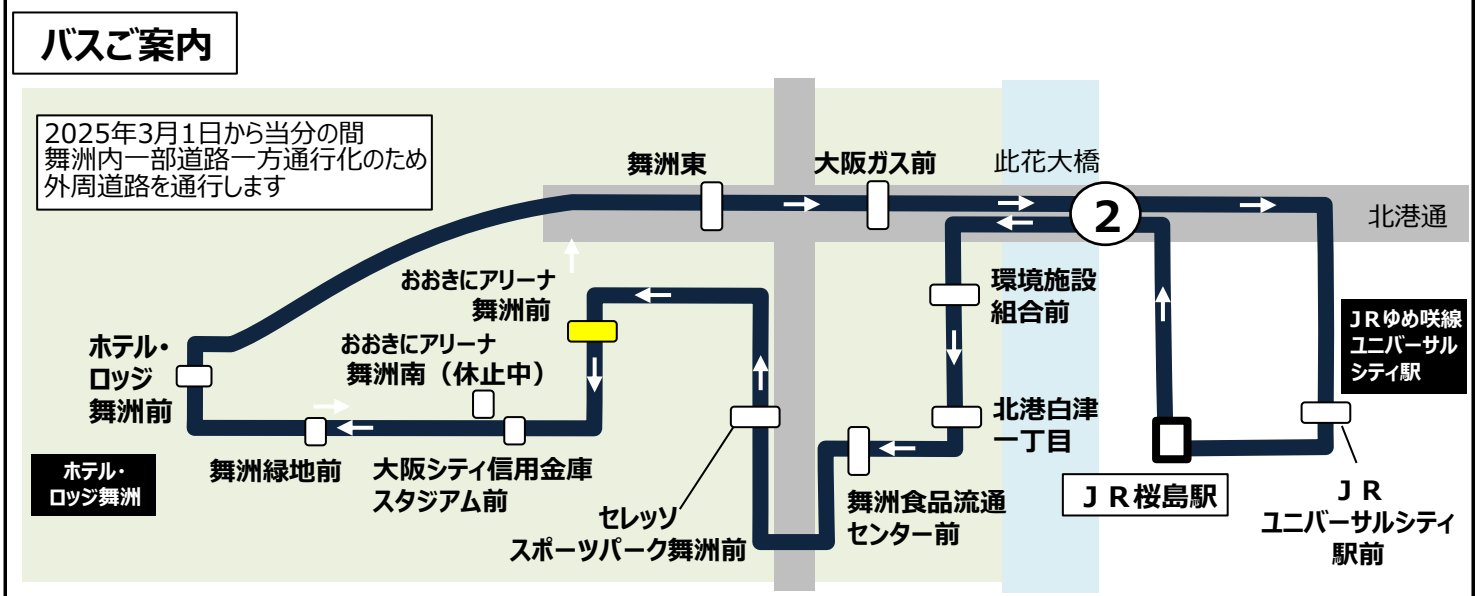

おおきにアリーナ舞洲前発 標準発車時刻表

2系統 JRユニバーサルシティ駅前経由 JR桜島駅前ゆき
Towards JR Sakurajima Station via JR universal-city Station

| 時 | 平日 Monday-Friday | | | | | 土曜・日曜・祝日 Saturday, Sunday, National holidays | | | | |
|----|---------------------|-----|----|-----|----|---|-----|----|----|----|
| 6 | 57 | | | | | | | | | |
| 7 | 7 | 21 | 32 | 44 | 57 | 4 | 13 | 26 | 39 | 53 |
| 8 | 8 | 20 | 33 | 44 | 56 | 3 | 17 | 32 | 40 | 54 |
| 9 | 9 | *19 | 27 | *34 | 48 | 7 | *19 | 27 | 48 | |
| 10 | 7 | 28 | 47 | | | 7 | 27 | 47 | | |
| 11 | 7 | 28 | 47 | | | 7 | 28 | 47 | | |
| 12 | 7 | 28 | 47 | | | 7 | 28 | 47 | | |
| 13 | 7 | 28 | 47 | | | 7 | 28 | 47 | | |
| 14 | 7 | 28 | 47 | | | 7 | 28 | 47 | | |
| 15 | 7 | 28 | 47 | | | 7 | 28 | 47 | | |
| 16 | 7 | 25 | 46 | | | 7 | 25 | 46 | | |
| 17 | 6 | 19 | 28 | 42 | 54 | 3 | 27 | 41 | | |
| 18 | 2 | 17 | 29 | 41 | 55 | 4 | 17 | 40 | 55 | |
| 19 | 16 | 34 | 52 | | | 16 | 34 | 52 | | |
| 20 | 11 | 26 | 49 | | | 11 | 26 | 49 | | |
| 21 | 25 | | | | | 25 | | | | |
| 22 | 1 | 37 | | | | 1 | 37 | | | |

日曜・祝日は土曜のみ運行いたしますのでご注意ください

備考 *印：ホテル・ロッジ舞洲前止 □印：土曜のみ運行（日曜・祝日運休）

運賃 おとな¥230 こども¥120
 福祉割引：半額 ※証明書をご提示下さい（身体・療育・精神・児童養護施設等）※介護・付添の方は1名半額

運賃乗る時払い PAY AS YOU ENTER exact fare please

ICカード使えません 運賃箱「両替方式」

回数券販売場所 ☆ホテル・ロッジ舞洲フロント
 ☆ローソン舞洲スポーツアイランド店
 ☆ローソンホテル京阪ユニバーサルタワー店
 230円券23枚綴り4,600円 / 120円券23枚綴り2,400円