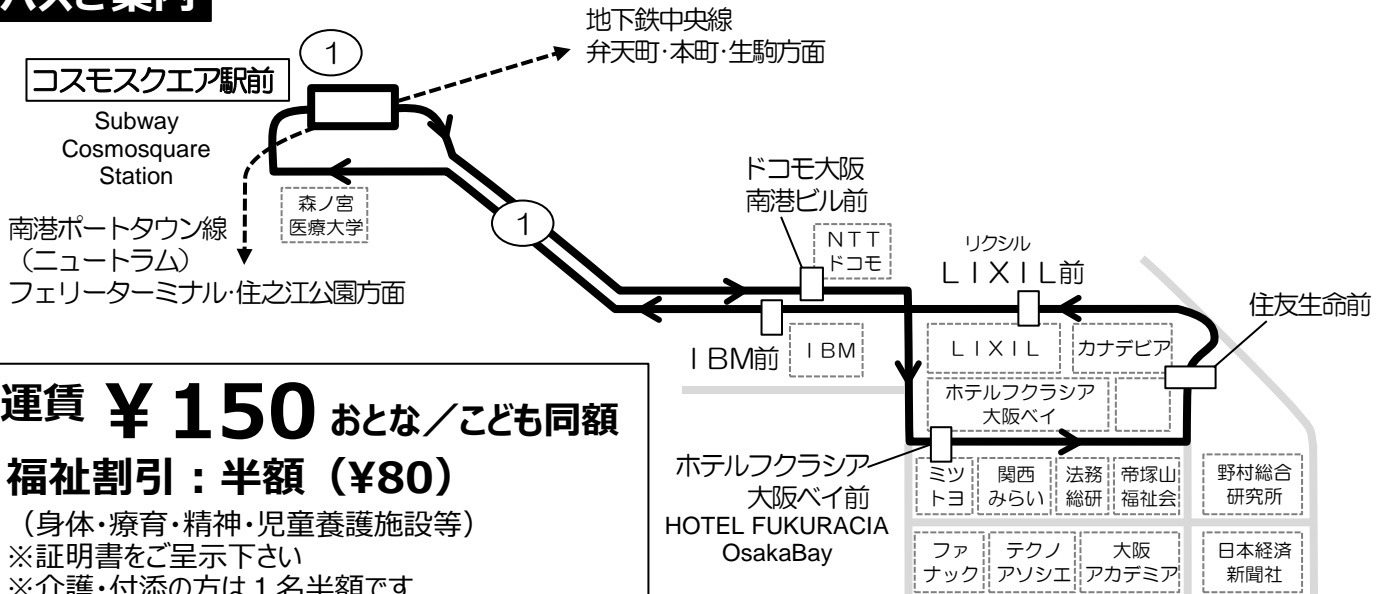

LIXIL前発 標準発車時刻表

1系統 地下鉄コスモスクエア駅 行き

Towards Subway Cpsmosquare Station

時	平日 Monday-Friday					土曜・日曜・祝日 Saturday, Sunday, National holidays				
6										
7	8	23	38	53						
8	7	21	35	50						
9	6	20	34	48						
10	2	16	31	46						
11	1	16	31	46						
12	46									
13	46									
14	46									
15	46									
16	1	16	31	46						
17	1	15	29	43	58					
18	12	26	41	56						
19	11	26	41	56						
20	11	26	41	56						
21	11									
22										

備考

バスご案内

運賃 ¥150 おとな/こども同額

福祉割引：半額 (¥80)

(身体・療育・精神・児童養護施設等)

※証明書をご呈示下さい

※介護・付添の方は1名半額です

ICカード
使えません
運賃箱
「両替方式」

インテックス大阪西ゲートへはホテルフクラシア大阪ベイ前でお降り下さい

便利でおトクです！
回数券販売中 150円券10枚綴り 1,400円
販売場所：デイリーヤマザキコスモスクエア駅店 (年中無休)