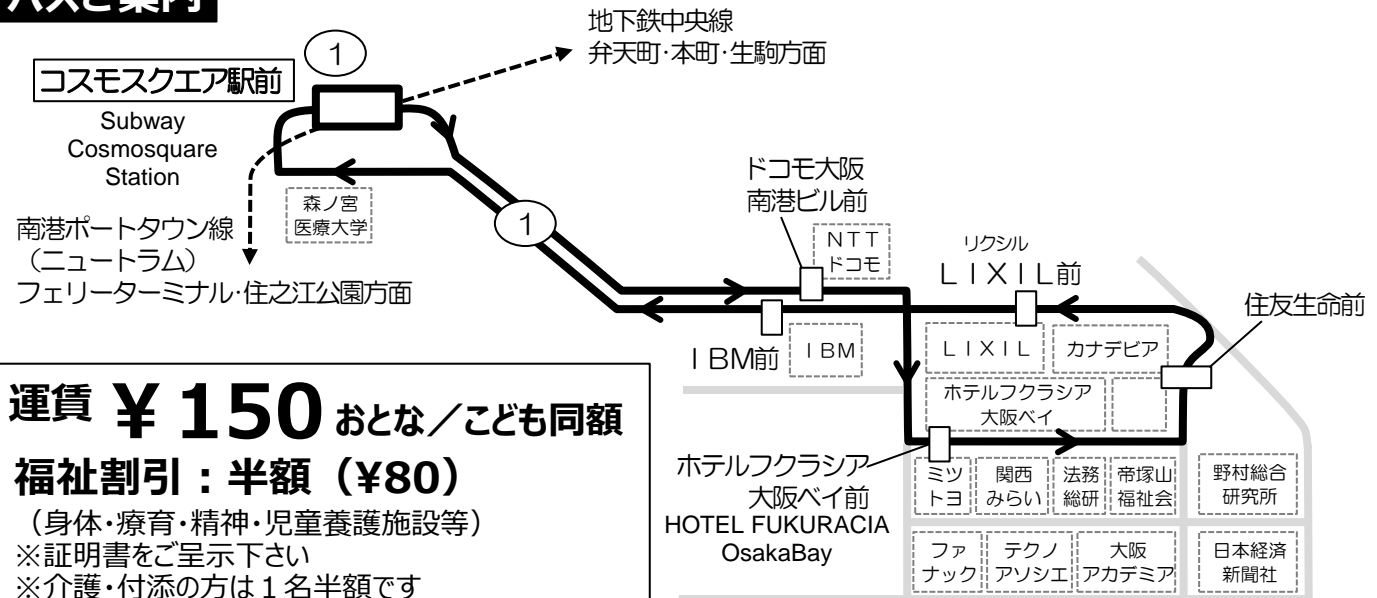

ホテルクラシア大阪ベイ前発 標準発車時刻表

1系統 地下鉄コスモスクエア駅 行き

Towards Subway Cpsmosquare Station

時	平日 Monday-Friday					土曜・日曜・祝日 Saturday, Sunday, National holidays				
6										
7	5	20	35	50						
8	4	18	32	47						
9	3	17	31	45	59					
10	13	28	43	58						
11	13	28	43							
12	43									
13	43									
14	43									
15	43	58								
16	13	28	43	58						
17	12	26	40	55						
18	9	23	38	53						
19	8	23	38	53						
20	8	23	38	53						
21	8									
22										

備考

バスご案内

運賃 **¥150** おとな/こども同額

福祉割引：半額 (¥80)

(身体・療育・精神・児童養護施設等)
※証明書をご呈示下さい
※介護・付添の方は1名半額です

ICカード
使えません
運賃箱
「両替方式」

インテックス大阪西ゲートへはホテルクラシア大阪ベイ前でお降り下さい

便利でおトクです!
回数券販売中 150円券10枚綴り 1,400円
販売場所：デイリーヤマザキコスモスクエア駅店 (年中無休)