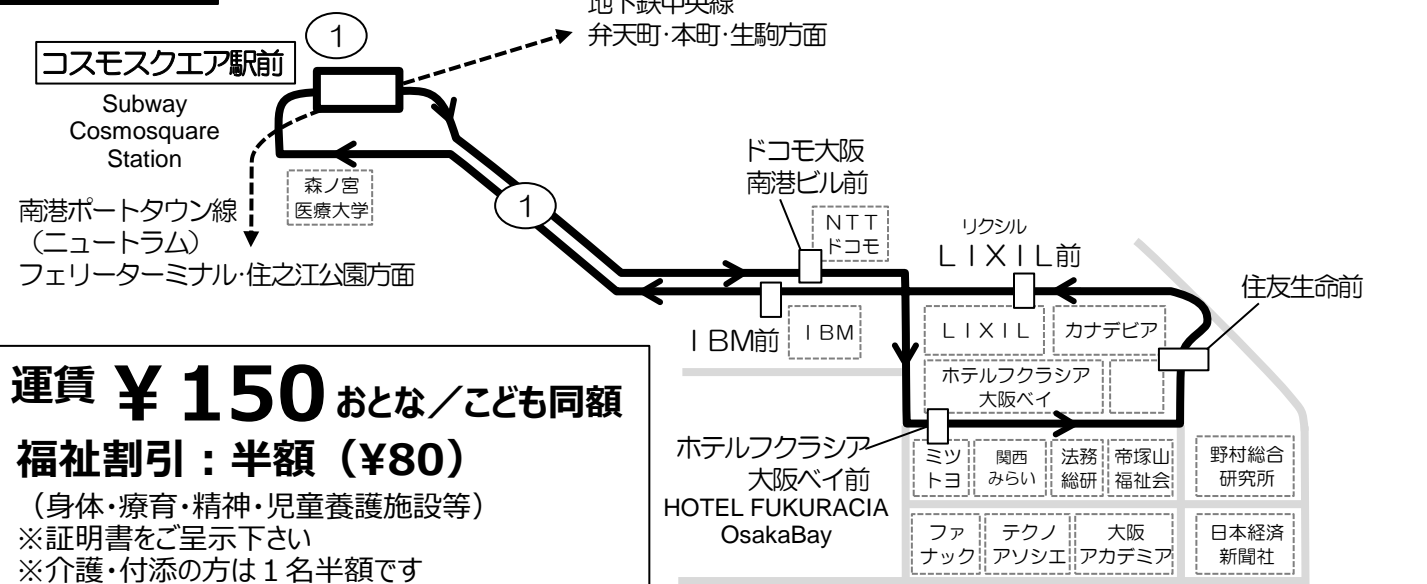

ドコモ大阪南港ビル前発 標準発車時刻表

1系統 地下鉄コスモスクエア駅 行き

Towards Subway Cpsmosquare Station

時	平日 Monday-Friday					土曜・日曜・祝日 Saturday, Sunday, National holidays				
6										
7	2	17	32	47						
8	1	15	29	44						
9	0	14	28	42	56					
10	10	25	40	55						
11	10	25	40							
12	40									
13	40									
14	40									
15	40	55								
16	10	25	40	55						
17	9	23	37	52						
18	6	20	35	50						
19	5	20	35	50						
20	5	20	35	50						
21	5									
22										

備考

バスご案内

運賃 ¥150 おとな/こども同額

福祉割引：半額 (¥80)
(身体・療育・精神・児童養護施設等)
※証明書をご呈示下さい
※介護・付添の方は1名半額です

運賃乗る時払い
PAY AS YOU ENTER
exact fare please

ICカード
使えません
運賃箱
「両替方式」

インテックス大阪西ゲートへはホテルフクラシア大阪ベイ前でお降り下さい

便利でおトクです!
回数券販売中 150円券10枚綴り 1,400円
販売場所：デイリーヤマザキコスモスクエア駅店 (年中無休)