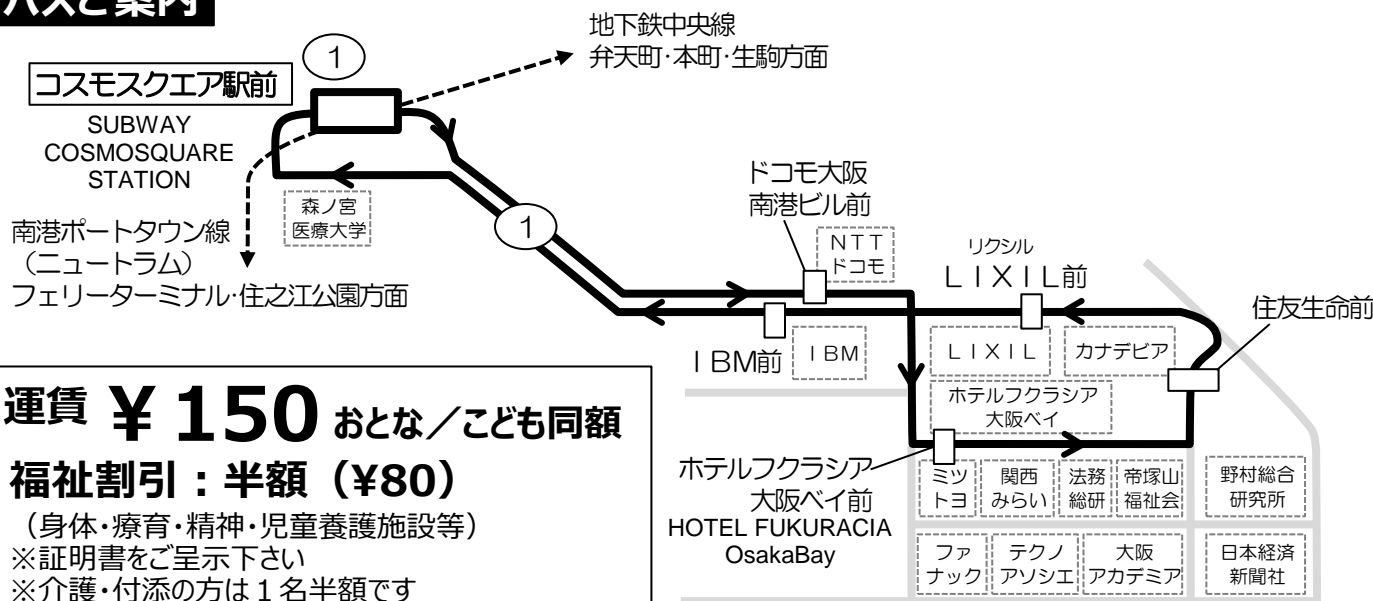

地下鉄コスモスクエア駅前発 標準発車時刻表

1 系統 ホテルフクラシア大阪ベイ前 経由 住友生命前・LIXIL前方面 行き

Towards HOTEL FUKURACIA Osaka Bay

時	平日 Monday-Friday					土曜・日曜・祝日 Saturday, Sunday, National holidays				
6										
7	0	15	30	45	59					
8	13	27	42	58						
9	12	26	40	54						
10	8	23	38	53						
11	8	23	38							
12	38									
13	38									
14	38									
15	38	53								
16	8	23	38	53						
17	7	21	35	50						
18	4	18	33	48						
19	3	18	33	48						
20	3	18	33	48						
21	3									
22										

備考

バスご案内

運賃 **¥150** おとな/こども同額
 福祉割引：半額 (¥80)
 (身体・療育・精神・児童養護施設等)
 ※証明書をご呈示下さい
 ※介護・付添の方は1名半額です

運賃乗る時払い
PAY AS YOU ENTER
 exact fare please

ICカード
 使えません
 運賃箱
 「両替方式」

インテックス大阪6号館へはホテルフクラシア大阪ベイ前でお降り下さい

便利でおトクです！
回数券販売中 150円券10枚綴り 1,400円
 販売場所：デイリーヤマザキコスモスクエア駅店 (年中無休)