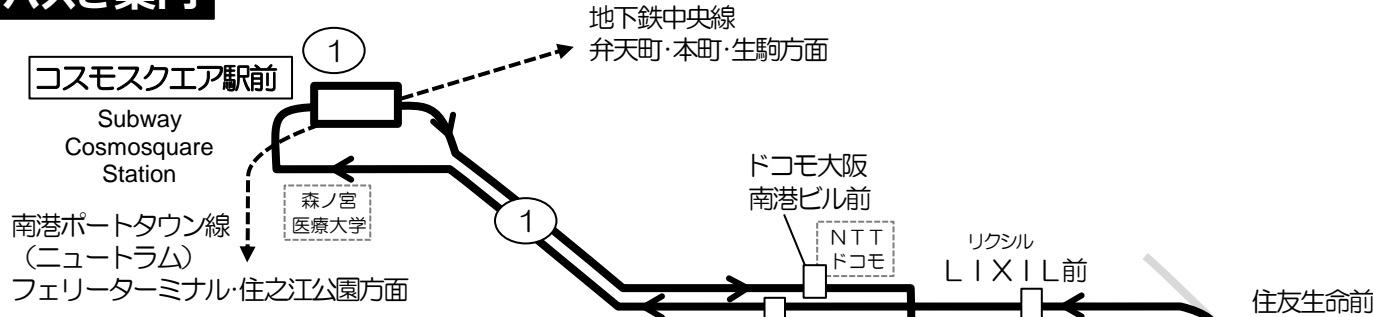

IBM前発 標準発車時刻表

1系統 地下鉄コスモスクエア駅 行き

Towards Subway Cpsmosquare Station

時	平日 Monday-Friday					土曜・日曜・祝日 Saturday, Sunday, National holidays				
6										
7	9	24	39	54						
8	8	22	36	51						
9	7	21	35	49						
10	3	17	32	47						
11	2	17	32	47						
12	47									
13	47									
14	47									
15	47									
16	2	17	32	47						
17	2	16	30	44	59					
18	13	27	42	57						
19	12	27	42	57						
20	12	27	42	57						
21	12									
22										

備考

バスご案内

運賃 ¥150 おとな/こども同額

福祉割引：半額 (¥80)
(身体・療育・精神・児童養護施設等)
※証明書をご呈示下さい
※介護・付添の方は1名半額です

運賃乗る時払い
PAY AS YOU ENTER
exact fare please

ICカード
使えません
運賃箱
「両替方式」

インテックス大阪西ゲートへはホテルフクラシア大阪ベイ前でお降り下さい

便利でおトクです!
回数券販売中 150円券10枚綴り 1,400円
販売場所：デイリーヤマザキコスモスクエア駅店 (年中無休)