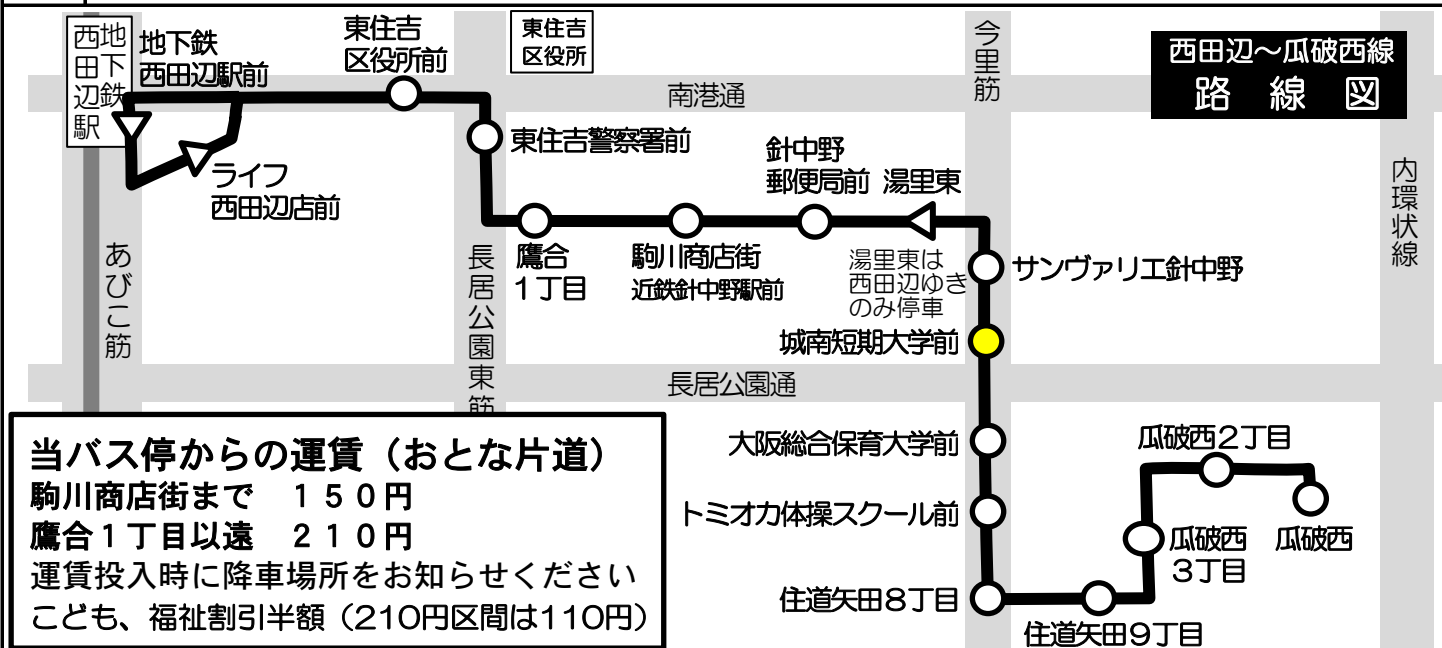

城南短期大学前 発 標準発車時刻表

西田辺～瓜破西線 地下鉄西田辺駅前方面ゆき
Towards Subway Nishitanabe Station

時	平日 Monday-Friday	時	土曜・日曜・祝日 Saturday, Sunday, National holidays
6		6	
7	37	7	
8	37	8	
9	37	9	
10		10	
11	37	11	
12	37	12	
13	37	13	
14		14	
15	37	15	
16	37	16	
17		17	
18		18	
19		19	
20		20	

備考

当バス停からの運賃 (おとな片道)
 駒川商店街まで 150円
 鷹合1丁目以遠 210円
 運賃投入時に降車場所をお知らせください
 こども、福祉割引半額 (210円区間は110円)

運賃箱「両替方式」
 お釣りは出ませんので
 ちょうどの金額を
 ご用意下さい。
 五千円札・一万円札の
 両替はできません。

ピタパ/イコカ等カード類は使用できません。
 大阪市発行の敬老優待乗車証や各種割引証は
 使用できません。