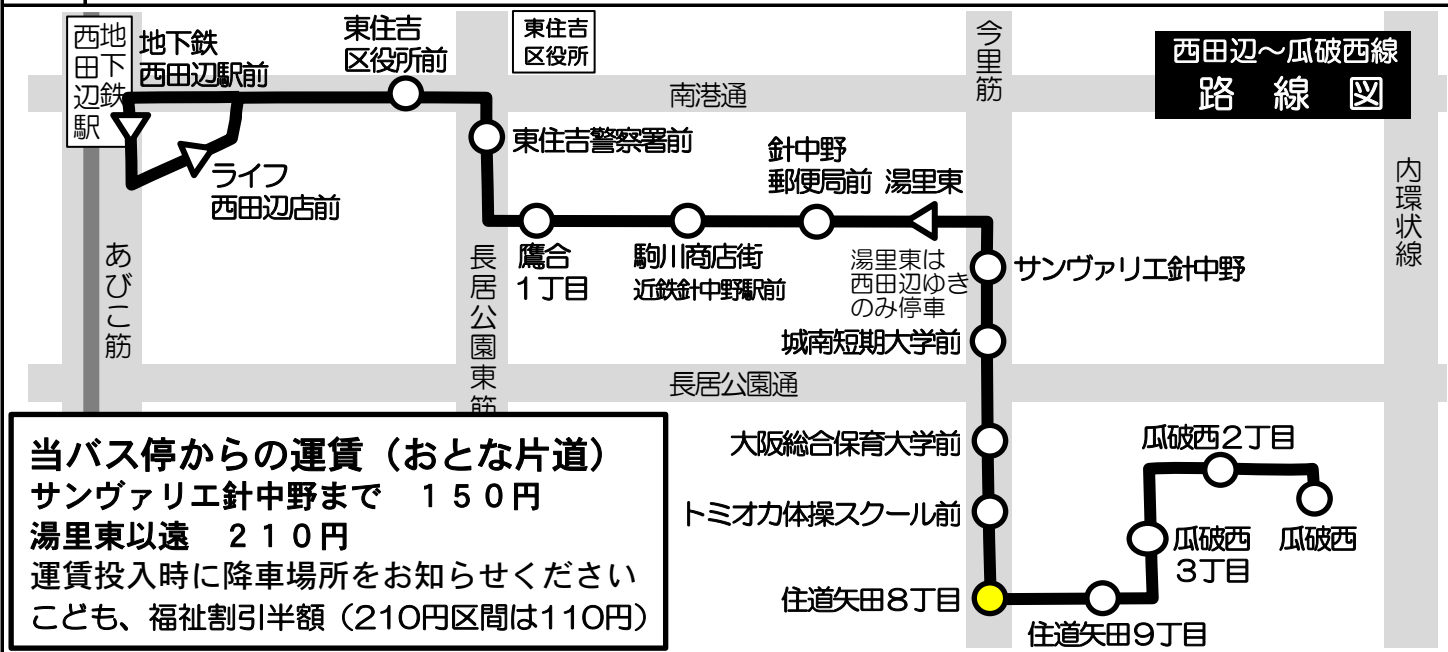

住道矢田8丁目 発 標準発車時刻表

西田辺～瓜破西線 地下鉄西田辺駅前方面ゆき
Towards Subway Nishitanabe Station

時	平日 Monday-Friday	時	土曜・日曜・祝日 Saturday, Sunday, National holidays
6		6	
7	33	7	
8	33	8	
9	33	9	
10		10	
11	33	11	
12	33	12	
13	33	13	
14		14	
15	33	15	
16	33	16	
17		17	
18		18	
19		19	
20		20	

備考

乗降とも前ドア
運賃先払い

運賃箱「両替方式」
お釣りは出ませんので
ちょうどの金額を
ご用意下さい。
五千円札・一万円札の
両替はできません。

定期券・回数券のご案内
 普通回数券
 ・210円券11枚綴り2,100円
 ・150円券11枚綴り1,500円
 ☆車内で販売しています。停車中にお求めください。
 ☆定期券お求めの方は、乗務員にお申し出ください。

福祉割引適用の方の運賃：半額
 ・身体障がい者手帳、療育手帳、精神障がい者保健福祉手帳や
 児童福祉法に基づく所定の割引証をご呈示下さい。
 ・付き添いされる介護の方は、1名様のみ半額です。