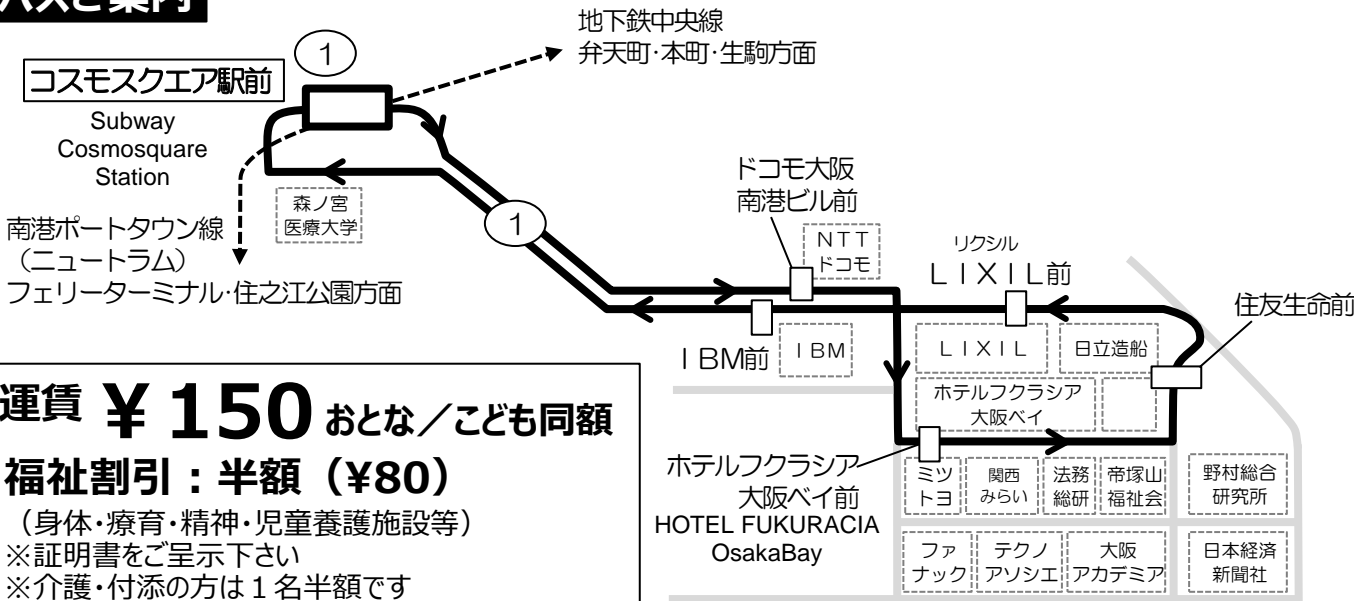

ホテルクラシア大阪ベイ前発 標準発車時刻表

1系統 地下鉄コスモスクエア駅 行き

Towards Subway Cpsmosquare Station

時	平日 Monday-Friday					土曜・日曜・祝日 Saturday, Sunday, National holidays				
6										
7	5	20	35	50						
8	4	18	32	47						
9	3	17	31	45	59					
10	13	28	43	58						
11	13	28	43							
12	43									
13	43									
14	43									
15	43	58								
16	13	28	43	58						
17	12	26	40	55						
18	9	23	38	53						
19	8	23	38	53						
20	8	23	38	53						
21	8									
22										

備考

バスご案内

**運賃 ¥150** おとな/こども同額

**福祉割引：半額 (¥80)**  
(身体・療育・精神・児童養護施設等)  
※証明書をご呈示下さい  
※介護・付添の方は1名半額です

ICカード  
使えません  
運賃箱  
「両替方式」

インテックス大阪西ゲートへはホテルクラシア大阪ベイ前でお降り下さい

便利でおトクです!  
**回数券販売中 150円券10枚綴り 1,400円**  
販売場所：コスモスクエア駅改札横売店 (土日祝休み)