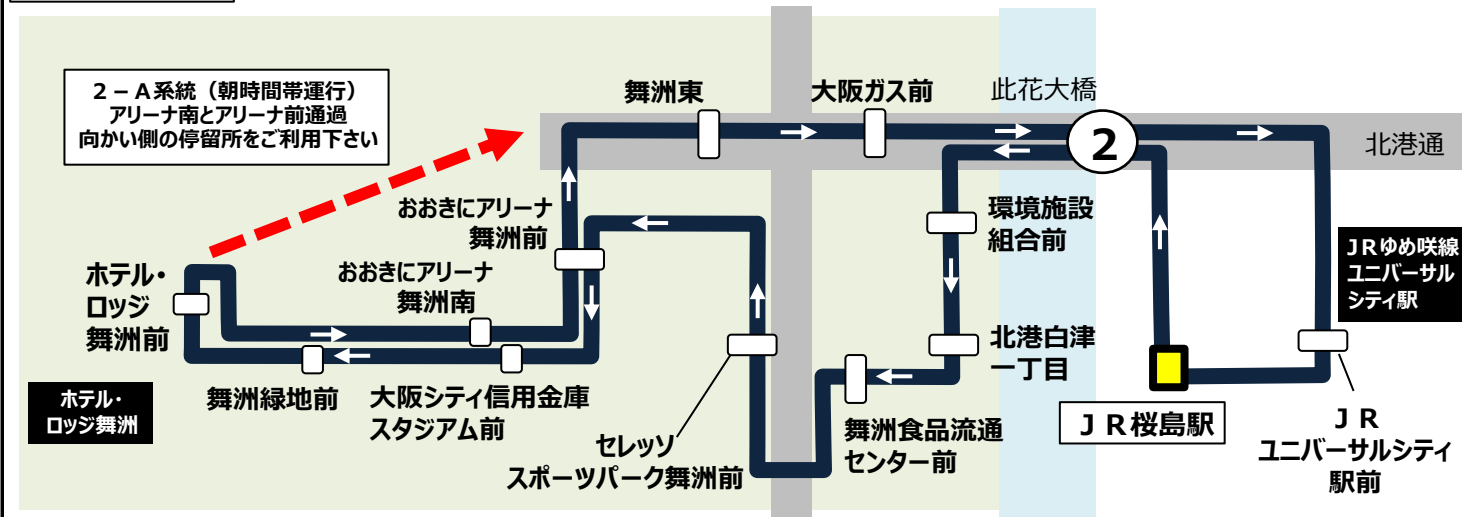

大阪ガス前発 標準発車時刻表

2系統 JRユニバーサルシティ駅経由 JR桜島駅ゆき
Towards JR Sakurajima Station via JR universal-city Station

時	平日 Monday-Friday						土曜・日曜・祝日 Saturday, Sunday, National holidays				
6											
7	5	15	29	40	52	12	21	34	47	日曜・祝日は運行いたしませんのでご注意ください 印は土曜のみ運行です	
8	5	16	28	41	52	1	11	25	40		48
9	4	17	38	59	2	15	38	59			
10	18	39	58	18	38	58					
11	18	39	58	18	39	58					
12	18	39	58	18	39	58					
13	18	39	58	18	39	58					
14	18	39	58	18	39	58					
15	18	39	58	18	39	58					
16	18	36	57	18	38	58					
17	15	27	36	46	53	18	38	57			
18	5	14	22	30	43	53	17	35	57		
19	8	32	47	12	35	51					
20	11	25	50	12	27	50					
21	3	40	7	43							
22	19	59	20	59							

備考 *印：ホテル・ロッジ舞洲前止 □印：土曜のみ運行（日曜・祝日運休）

バスご案内

運賃 おとな¥230 こども¥120
福祉割引：半額 ※証明書をご提示下さい（身体・療育・精神・児童養護施設等）※介護・付添の方は1名半額

運賃乗る時払い
PAY AS YOU ENTER
exact fare please

ICカード
使えません
運賃箱
「両替方式」

回数券販売場所 ☆ホテル・ロッジ舞洲フロント
☆ローソン舞洲スポーツアイランド店
☆ローソンホテル京阪ユニバーサルタワー店
230円券23枚綴り4,600円/120円券23枚綴り2,400円