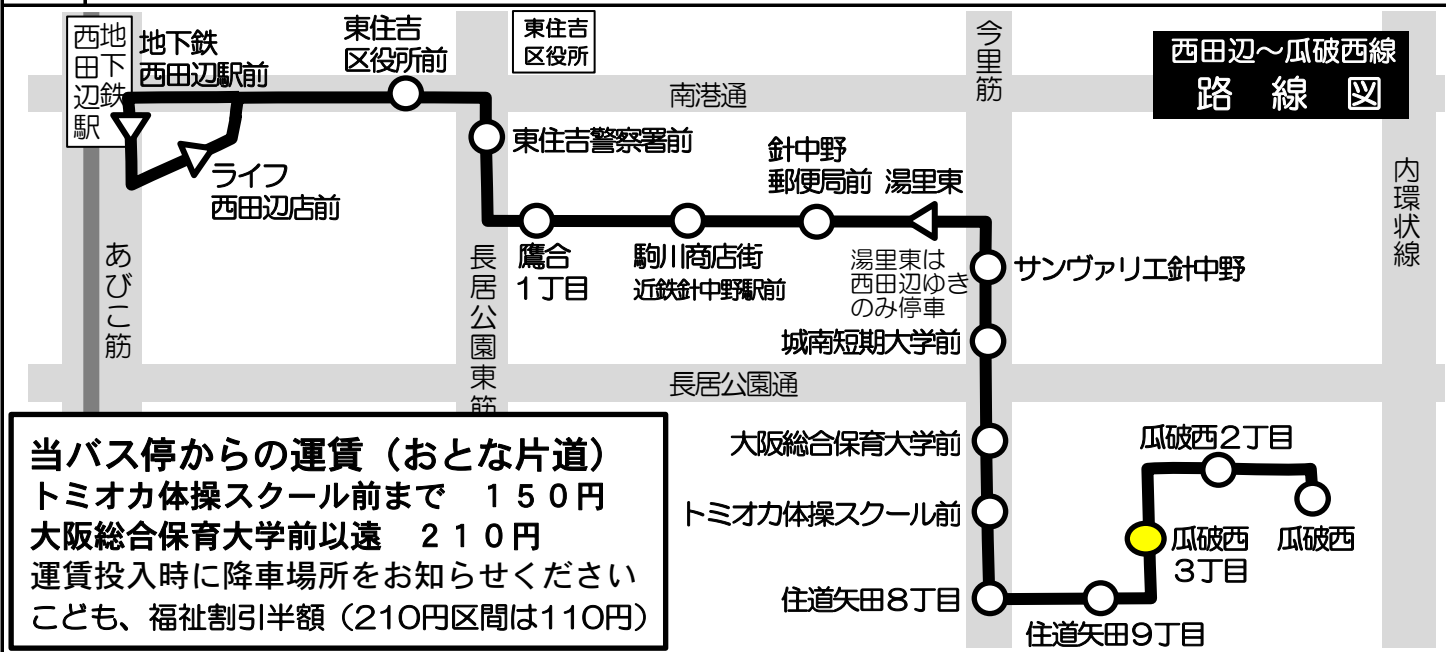

瓜破西3丁目 発 標準発車時刻表

西田辺～瓜破西線 地下鉄西田辺駅前方面ゆき
Towards Subway Nishitanabe Station

時	平日 Monday-Friday	時	土曜・日曜・祝日 Saturday, Sunday, National holidays
6		6	
7	31	7	
8	31	8	
9	31	9	
10		10	
11	31	11	
12	31	12	
13	31	13	
14		14	
15	31	15	
16	31	16	
17		17	
18		18	
19		19	
20		20	

備考

当バス停からの運賃 (おとな片道)
 トミオカ体操スクール前まで 150円
 大阪総合保育大学前以遠 210円
 運賃投入時に降車場所をお知らせください
 こども、福祉割引半額 (210円区間は110円)

運賃箱「両替方式」
 お釣りは出ませんので
 ちょうどの金額を
 ご用意下さい。
 五千円札・一万円札の
 両替はできません。

ピタパ/イコカ等カード類は使用できません。
 大阪市発行の敬老優待乗車証や各種割引証は
 使用できません。