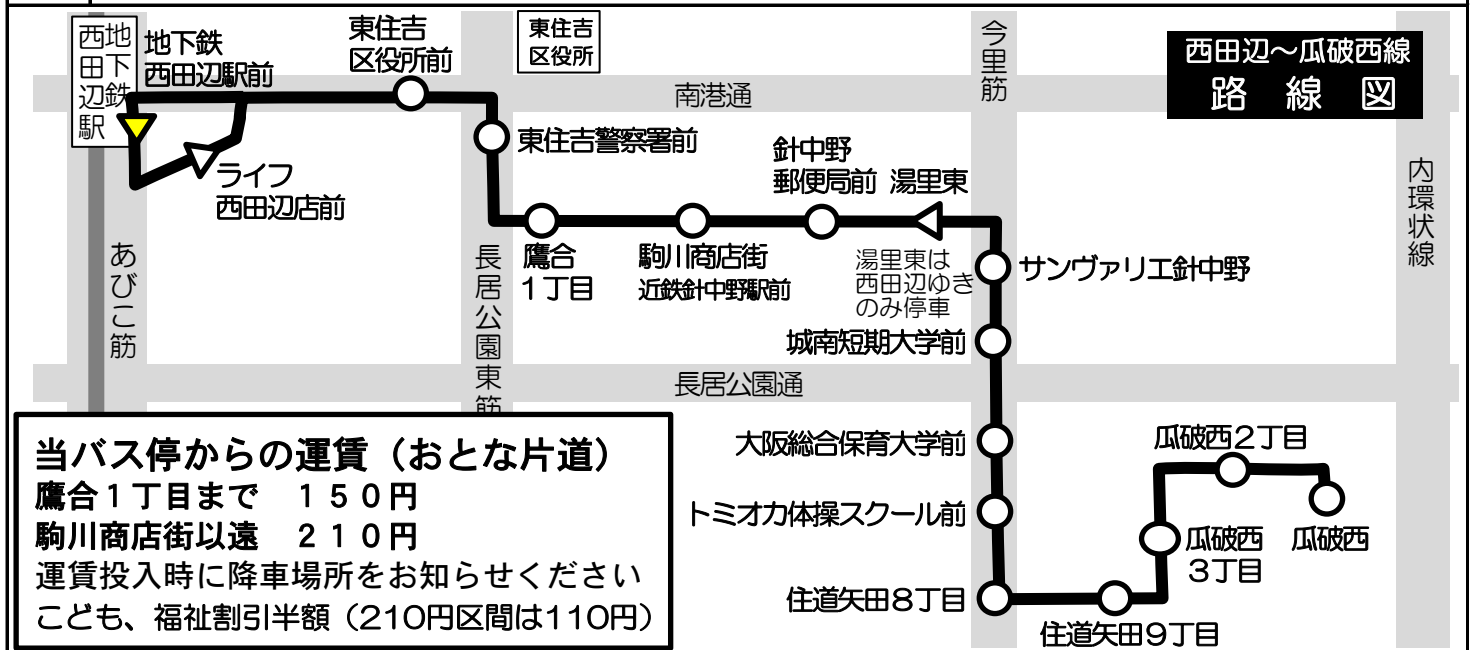

地下鉄西田辺駅前 発 標準発車時刻表

西田辺～瓜破西線 瓜破西方面ゆき

Towards Uriwarinishi

時	平日 Monday-Friday	時	土曜・日曜・祝日 Saturday, Sunday, National holidays
6		6	
7		7	
8	05	8	
9	05	9	
10	05	10	
11		11	
12	05	12	
13	05	13	
14	05	14	
15		15	
16	05	16	
17	05	17	
18		18	
19		19	
20		20	

備考

当バス停からの運賃 (おとな片道)

鷹合1丁目まで 150円

駒川商店街以遠 210円

運賃投入時に降車場所をお知らせください
こども、福祉割引半額 (210円区間は110円)

乗降とも前ドア

運賃先払い

運賃箱「両替方式」
お釣りは出ませんので
ちょうどの金額を
ご用意下さい。
五千円札・一万円札の
両替はできません。