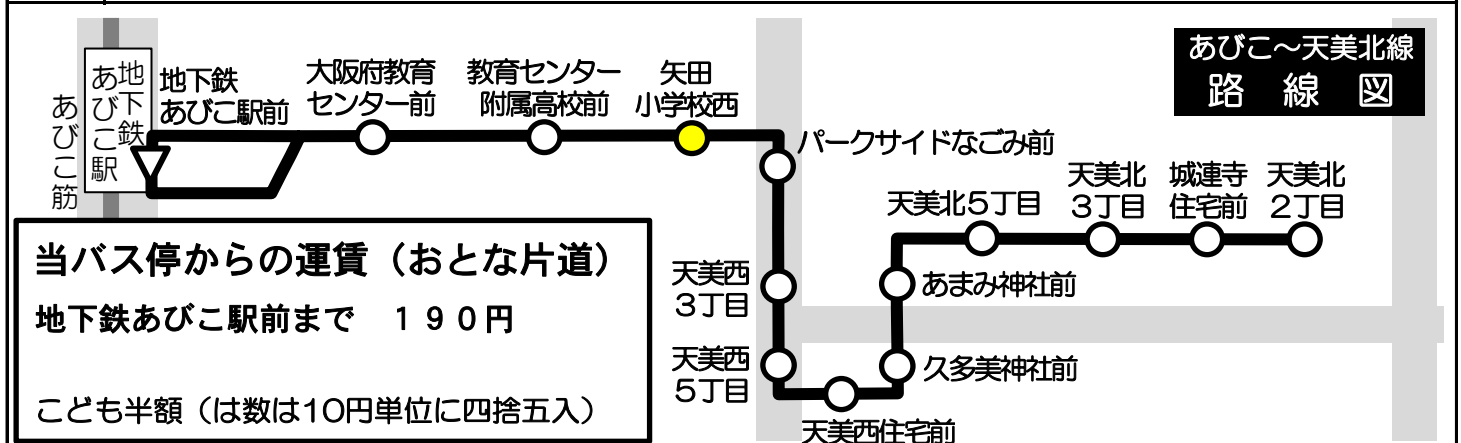

矢田小学校西 発 標準発車時刻表

あびこ～天美北線 地下鉄あびこ駅前ゆき

Towards Subway Abiko Station

時	月曜～金曜 Monday-Friday		時	土曜・日曜・祝日 Saturday, Sunday, National holidays	
6			6		
7	10	40	7		
8	10	40	8		
9	10	40	9		
10	10	40	10		
11	10	40	11		
12	10	40	12		
13	10	40	13		
14	10	40	14		
15	10	40	15		
16	10	40	16		
17	10	40	17		
18	10	40	18		
19	10	40	19		
20	10	40	20		
21	10		21		
22			22		
23			23		

備考

当バス停からの運賃 (おとな片道)
 地下鉄あびこ駅前まで 190円
 こども半額 (は数は10円単位に四捨五入)

運賃箱「両替方式」
 お釣りは出ませんので
 ちょうどの金額を
 ご用意下さい。
 五千円札・一万円札の
 両替はできません。

ピタパ/イコカ等カード類は使用できません。
 大阪市発行の敬老優待乗車証や各種割引証は
 使用できません。

定期券・回数券のご案内
 普通回数券
 ・260円券11枚綴り2,600円
 ・190円券11枚綴り1,900円
 ☆車内で販売しています。停車中にお求めください。
 ☆定期券お求めの方は、乗務員にお申し出ください。