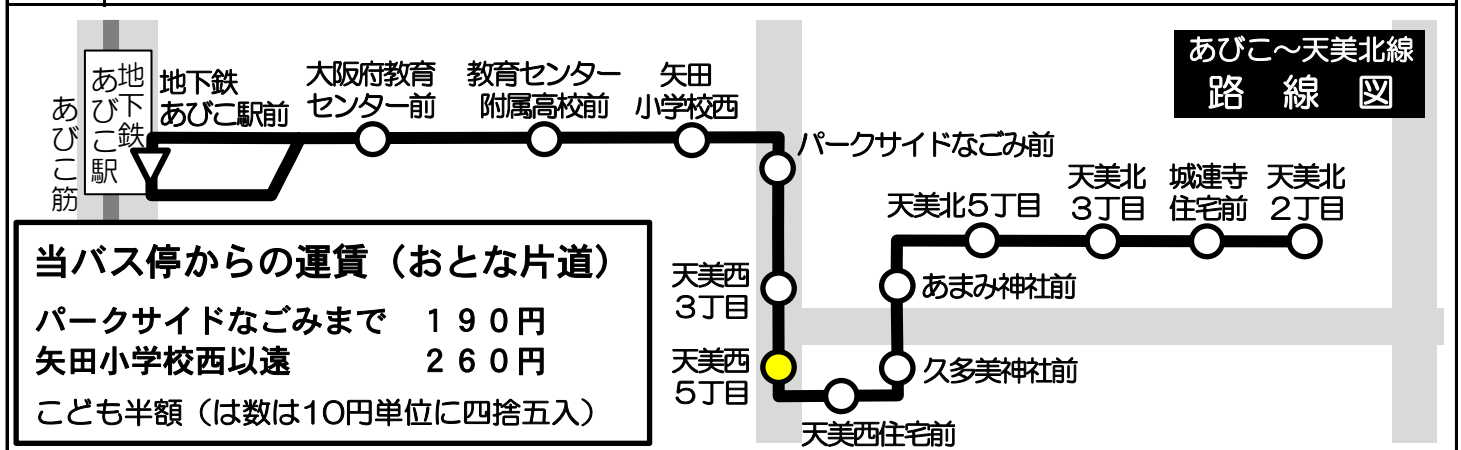

天美西5丁目 発 標準発車時刻表

あびこ～天美北線 地下鉄あびこ駅前ゆき

Towards Subway Abiko Station

時	月曜～金曜 Monday-Friday		時	土曜・日曜・祝日 Saturday, Sunday, National holidays	
6			6		
7	07	37	7		
8	07	37	8		
9	07	37	9		
10	07	37	10		
11	07	37	11		
12	07	37	12		
13	07	37	13		
14	07	37	14		
15	07	37	15		
16	07	37	16		
17	07	37	17		
18	07	37	18		
19	07	37	19		
20	07	37	20		
21	07		21		
22			22		
23			23		

備考

当バス停からの運賃（おとな片道）

パークサイドなごみまで 190円
 矢田小学校西以遠 260円
 こども半額（は数は10円単位に四捨五入）

運賃箱「両替方式」
 お釣りは出ませんので
 ちょうどの金額を
 ご用意下さい。
 五千円札・一万円札の
 両替はできません。

ピタパ/イコカ等カード類は使用できません。
 大阪市発行の敬老優待乗車証や各種割引証は
 使用できません。

定期券・回数券のご案内

普通回数券
 ・260円券11枚綴り2,600円
 ・190円券11枚綴り1,900円
 ☆車内で販売しています。停車中にお求めください。
 ☆定期券お求めの方は、乗務員にお申し出ください。