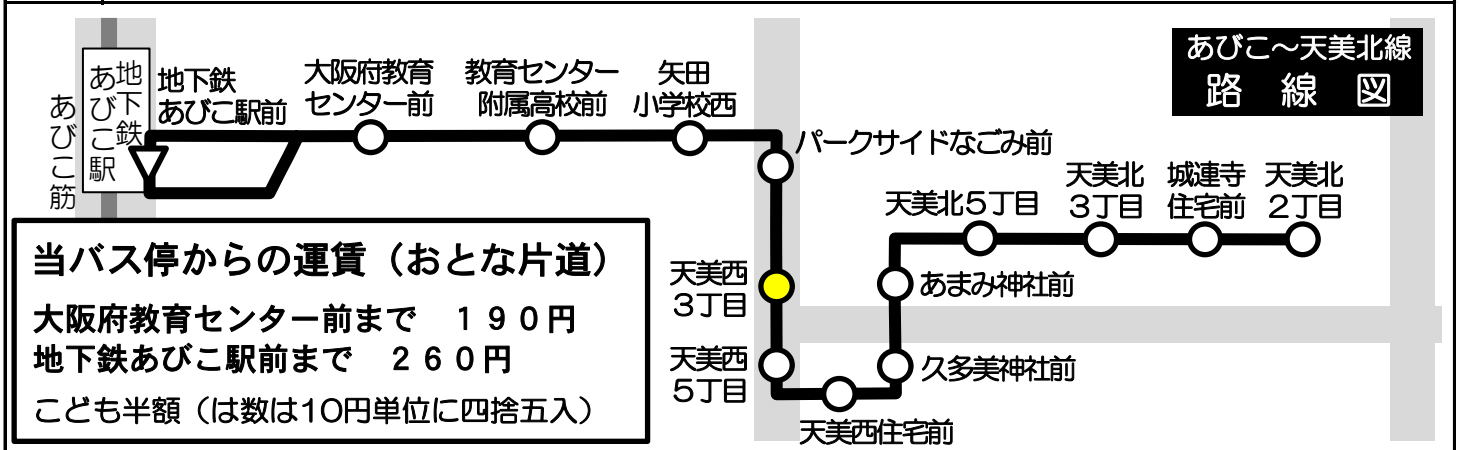

天美西3丁目 発 標準発車時刻表

あびこ～天美北線 地下鉄あびこ駅前ゆき

Towards Subway Abiko Station

時	月曜～金曜 Monday-Friday		時	土曜・日曜・祝日 Saturday, Sunday, National holidays	
6			6		
7	08	38	7		
8	08	38	8		
9	08	38	9		
10	08	38	10		
11	08	38	11		
12	08	38	12		
13	08	38	13		
14	08	38	14		
15	08	38	15		
16	08	38	16		
17	08	38	17		
18	08	38	18		
19	08	38	19		
20	08	38	20		
21	08		21		
22			22		
23			23		

備考

当バス停からの運賃 (おとな片道)
 大阪府教育センター前まで 190円
 地下鉄あびこ駅前まで 260円
 こども半額 (は数は10円単位に四捨五入)

運賃箱「両替方式」
 お釣りは出ませんので
 ちょうどの金額を
 ご用意下さい。
 五千円札・一万円札の
 両替はできません。

ピタパ/イコカ等カード類は使用できません。
 大阪市発行の敬老優待乗車証や各種割引証は
 使用できません。

定期券・回数券のご案内
 普通回数券
 ・260円券11枚綴り2,600円
 ・190円券11枚綴り1,900円
 ☆車内で販売しています。停車中にお求めください。
 ☆定期券お求めの方は、乗務員にお申し出ください。