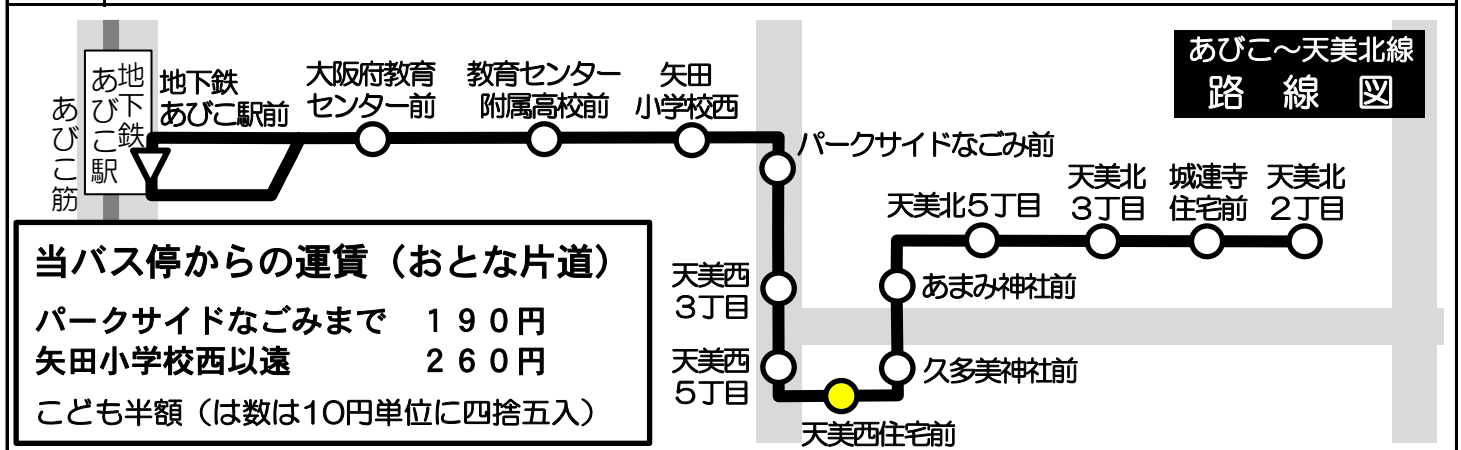

天美西住宅前 発 標準発車時刻表

あびこ～天美北線 地下鉄あびこ駅前ゆき

Towards Subway Abiko Station

時	月曜～金曜 Monday-Friday	時	土曜・日曜・祝日 Saturday, Sunday, National holidays
6		6	
7	06 36	7	
8	06 36	8	
9	06 36	9	
10	06 36	10	
11	06 36	11	
12	06 36	12	
13	06 36	13	
14	06 36	14	
15	06 36	15	
16	06 36	16	
17	06 36	17	
18	06 36	18	
19	06 36	19	
20	06 36	20	
21	06	21	
22		22	
23		23	

備考

当バス停からの運賃 (おとな片道)

パークサイドなごみまで 190円
 矢田小学校西以遠 260円
 こども半額 (は数は10円単位に四捨五入)

運賃箱「両替方式」
 お釣りは出ませんので
 ちょうどの金額を
 ご用意下さい。
 五千円札・一万円札の
 両替はできません。

ピタパ/イコカ等カード類は使用できません。
 大阪市発行の敬老優待乗車証や各種割引証は
 使用できません。

定期券・回数券のご案内