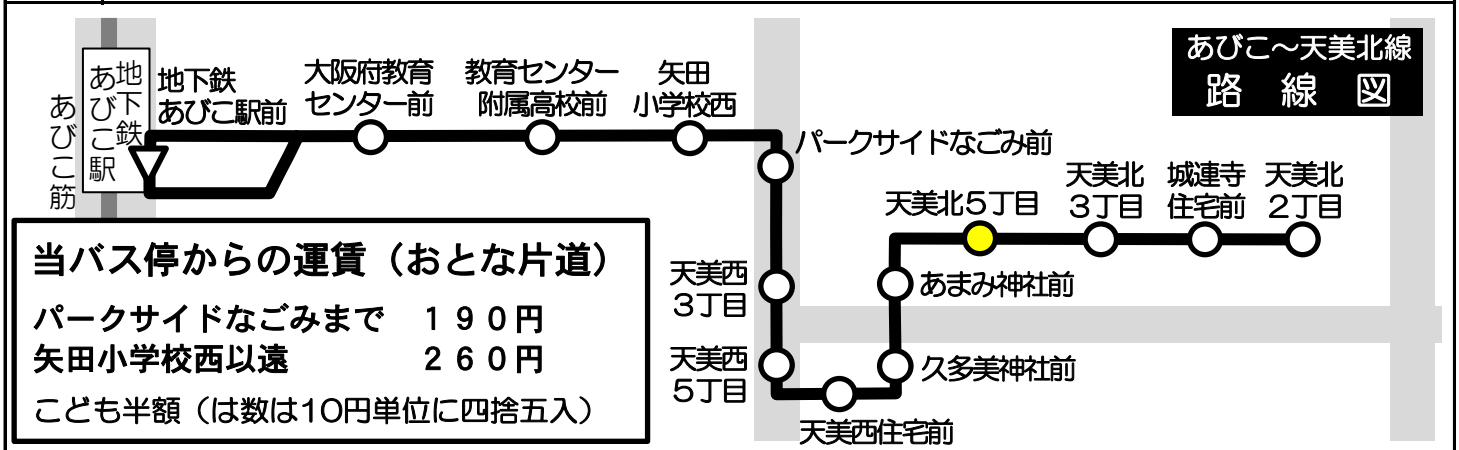

天美北5丁目 発 標準発車時刻表

あびこ～天美北線 地下鉄あびこ駅前ゆき

Towards Subway Abiko Station

時	月曜～金曜 Monday-Friday		時	土曜・日曜・祝日 Saturday, Sunday, National holidays	
6			6		
7	02	32	7		
8	02	32	8		
9	02	32	9		
10	02	32	10		
11	02	32	11		
12	02	32	12		
13	02	32	13		
14	02	32	14		
15	02	32	15		
16	02	32	16		
17	02	32	17		
18	07	32	18		
19	07	32	19		
20	02	32	20		
21	02		21		
22			22		
23			23		

備考

当バス停からの運賃（おとな片道）

パークサイドなごみまで 190円
 矢田小学校西以遠 260円
 こども半額（は数は10円単位に四捨五入）

運賃箱「両替方式」
 お釣りは出ませんので
 ちょうどの金額を
 ご用意下さい。
 五千円札・一万円札の
 両替はできません。

ピタパ/イコカ等カード類は使用できません。
 大阪市発行の敬老優待乗車証や各種割引証は
 使用できません。

定期券・回数券のご案内

普通回数券
 ・260円券11枚綴り2,600円
 ・190円券11枚綴り1,900円
 ☆車内で販売しています。停車中にお求めください。
 ☆定期券お求めの方は、乗務員にお申し出ください。