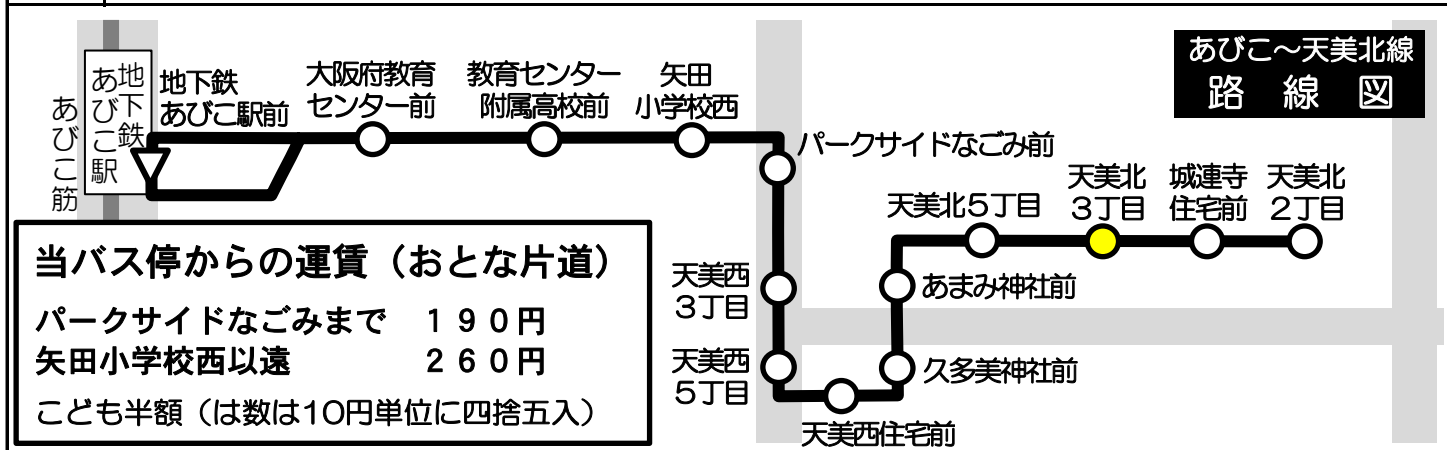

天美北3丁目 発 標準発車時刻表

あびこ～天美北線 地下鉄あびこ駅前ゆき  
Towards Subway Abiko Station

時	月曜～金曜 Monday-Friday	時	土曜・日曜・祝日 Saturday, Sunday, National holidays
6		6	
7	02 32	7	
8	02 32	8	
9	02 32	9	
10	02 32	10	
11	02 32	11	
12	02 32	12	
13	02 32	13	
14	02 32	14	
15	02 32	15	
16	02 32	16	
17	02 32	17	
18	02 32	18	
19	02 32	19	
20	02 32	20	
21	02	21	
22		22	
23		23	

備考

**当バス停からの運賃 (おとな片道)**

パークサイドなごみまで 190円  
 矢田小学校西以遠 260円  
 こども半額 (は数は10円単位に四捨五入)

運賃箱「両替方式」  
 お釣りは出ませんので  
 ちょうどの金額を  
 ご用意下さい。  
 五千円札・一万円札の  
 両替はできません。

**定期券・回数券のご案内**

普通回数券  
 ・260円券11枚綴り2,600円  
 ・190円券11枚綴り1,900円  
 ☆車内で販売しています。停車中にお求めください。  
 ☆定期券お求めの方は、乗務員にお申し出ください。