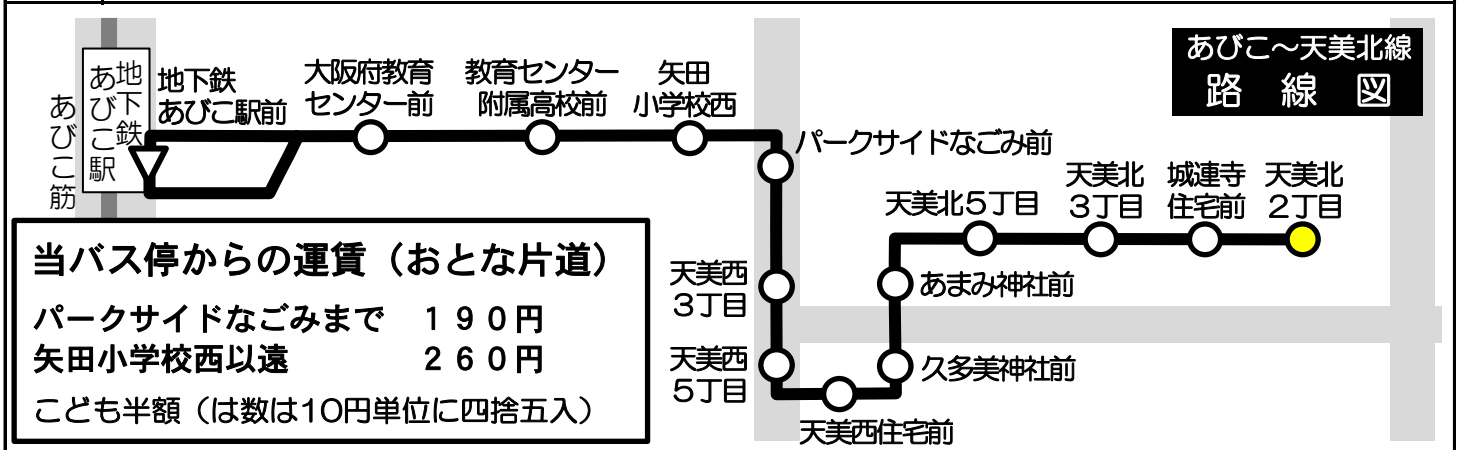

天美北2丁目 発 標準発車時刻表

あびこ～天美北線 地下鉄あびこ駅前ゆき
Towards Subway Abiko Station

時	月曜～金曜 Monday-Friday	時	土曜・日曜・祝日 Saturday, Sunday, National holidays
6		6	
7	00 30	7	
8	00 30	8	
9	00 30	9	
10	00 30	10	
11	00 30	11	
12	00 30	12	
13	00 30	13	
14	00 30	14	
15	00 30	15	
16	00 30	16	
17	00 30	17	
18	00 30	18	
19	00 30	19	
20	00 30	20	
21	00	21	
22		22	
23		23	

備考

当バス停からの運賃 (おとな片道)
 パークサイドなごみまで 190円
 矢田小学校西以遠 260円
 こども半額 (は数は10円単位に四捨五入)

運賃箱「両替方式」
 お釣りは出ませんので
 ちょうどの金額を
 ご用意下さい。
 五千円札・一万円札の
 両替はできません。

ピタパ/イコカ等カード類は使用できません。
 大阪市発行の敬老優待乗車証や各種割引証は
 使用できません。

定期券・回数券のご案内
 普通回数券
 ・260円券11枚綴り2,600円
 ・190円券11枚綴り1,900円
 ☆車内で販売しています。停車中にお求めください。
 ☆定期券お求めの方は、乗務員にお申し出ください。