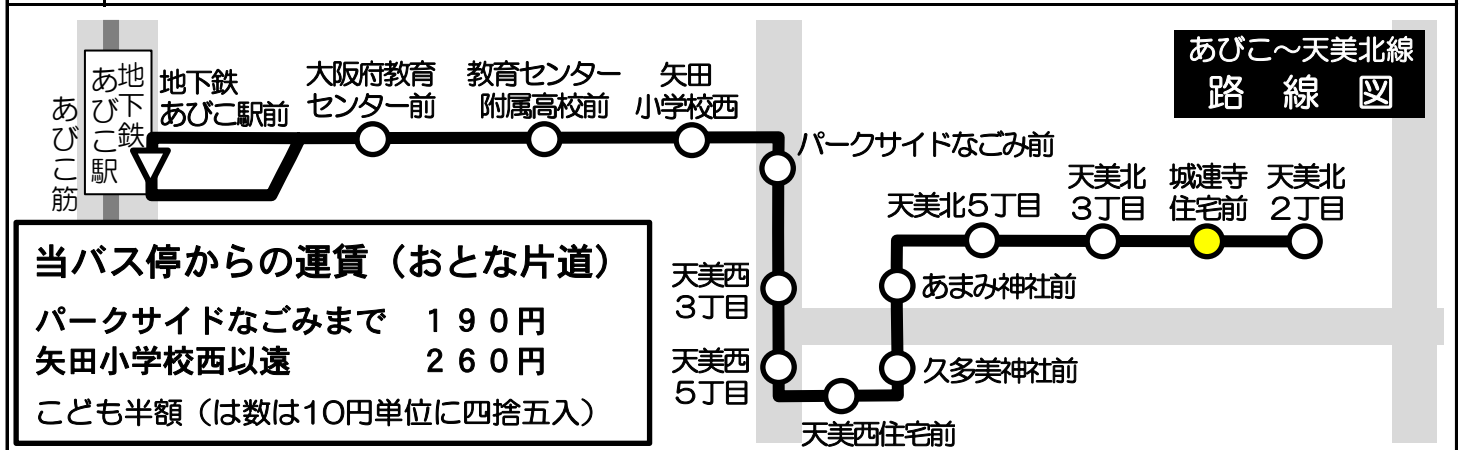

城連寺住宅前 発 標準発車時刻表

あびこ～天美北線 地下鉄あびこ駅前ゆき

Towards Subway Abiko Station

時	月曜～金曜 Monday-Friday	時	土曜・日曜・祝日 Saturday, Sunday, National holidays
6		6	
7	01 31	7	
8	01 31	8	
9	01 31	9	
10	01 31	10	
11	01 31	11	
12	01 31	12	
13	01 31	13	
14	01 31	14	
15	01 31	15	
16	01 31	16	
17	01 31	17	
18	01 31	18	
19	01 31	19	
20	01 31	20	
21	01	21	
22		22	
23		23	

備考

当バス停からの運賃 (おとな片道)

パークサイドなごみまで 190円
 矢田小学校西以遠 260円
 こども半額 (は数は10円単位に四捨五入)

運賃箱「両替方式」
 お釣りは出ませんので
 ちょうどの金額を
 ご用意下さい。
 五千円札・一万円札の
 両替はできません。

ピタパ/イコカ等カード類は使用できません。
 大阪市発行の敬老優待乗車証や各種割引証は
 使用できません。

定期券・回数券のご案内