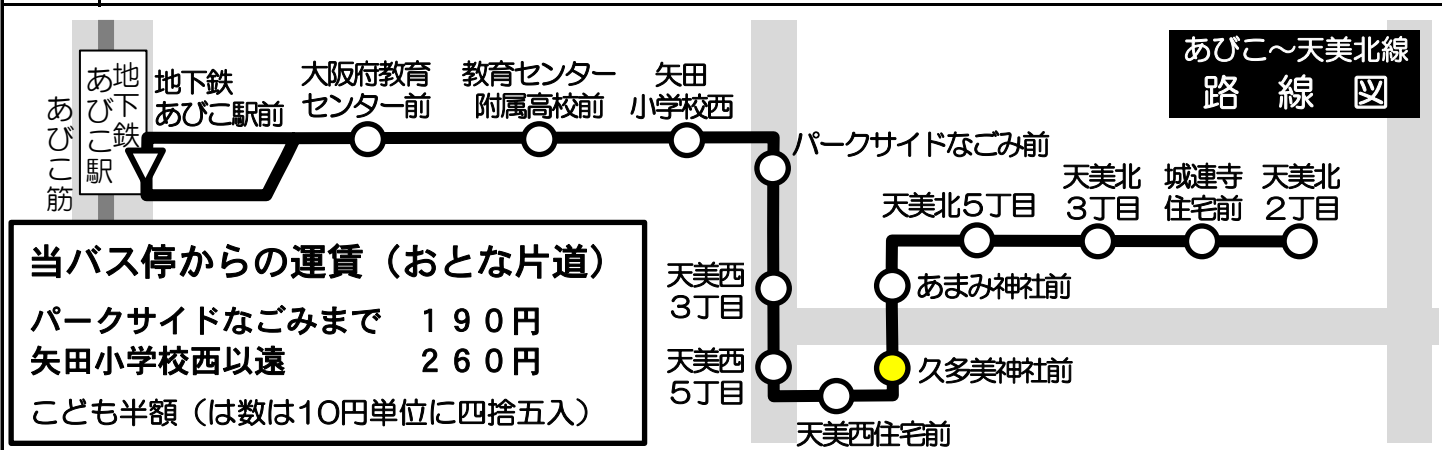

久多美神社前 発 標準発車時刻表

あびこ～天美北線 地下鉄あびこ駅前ゆき
Towards Subway Abiko Station

時	月曜～金曜 Monday-Friday	時	土曜・日曜・祝日 Saturday, Sunday, National holidays
6		6	
7	05 35	7	
8	05 35	8	
9	05 35	9	
10	05 35	10	
11	05 35	11	
12	05 35	12	
13	05 35	13	
14	05 35	14	
15	05 35	15	
16	05 35	16	
17	05 35	17	
18	05 35	18	
19	05 35	19	
20	05 35	20	
21	05	21	
22		22	
23		23	

備考

当バス停からの運賃（おとな片道）
 パークサイドなごみまで 190円
 矢田小学校西以遠 260円
 こども半額（は数は10円単位に四捨五入）

運賃箱「両替方式」
お釣りは出ませんので
ちょうどの金額を
ご用意下さい。
五千円札・一万円札の
両替はできません。

ピタパ/イコカ等カード類は使用できません。
 大阪市発行の敬老優待乗車証や各種割引証は
 使用できません。

定期券・回数券のご案内
 普通回数券
 ・260円券11枚綴り2,600円
 ・190円券11枚綴り1,900円
 ☆車内で販売しています。停車中にお求めください。
 ☆定期券お求めの方は、乗務員にお申し出ください。