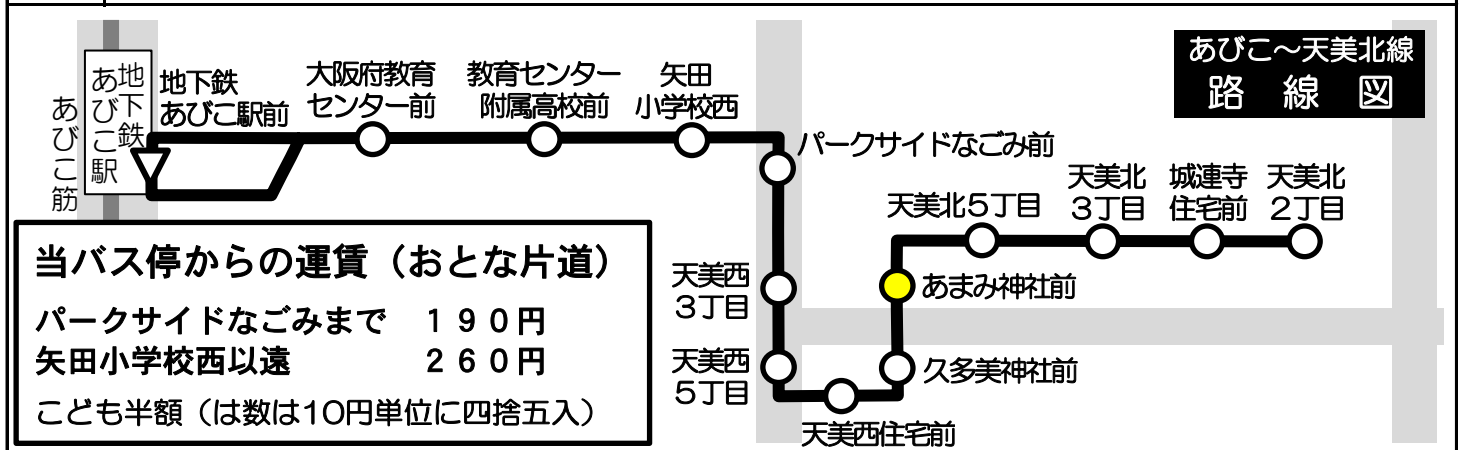

あまみ神社前 発 標準発車時刻表

あびこ～天美北線 地下鉄あびこ駅前ゆき
Towards Subway Abiko Station

時	月曜～金曜 Monday-Friday	時	土曜・日曜・祝日 Saturday, Sunday, National holidays
6		6	
7	04 34	7	
8	04 34	8	
9	04 34	9	
10	04 34	10	
11	04 34	11	
12	04 34	12	
13	04 34	13	
14	04 34	14	
15	04 34	15	
16	04 34	16	
17	04 34	17	
18	04 34	18	
19	04 34	19	
20	04 34	20	
21	04	21	
22		22	
23		23	

備考

当バス停からの運賃 (おとな片道)

パークサイドなごみまで 190円
 矢田小学校西以遠 260円
 こども半額 (は数は10円単位に四捨五入)

運賃箱「両替方式」
 お釣りは出ませんので
 ちょうどの金額を
 ご用意下さい。
 五千円札・一万円札の
 両替はできません。

ピタパ/イコカ等カード類は使用できません。
 大阪市発行の敬老優待乗車証や各種割引証は
 使用できません。

定期券・回数券のご案内