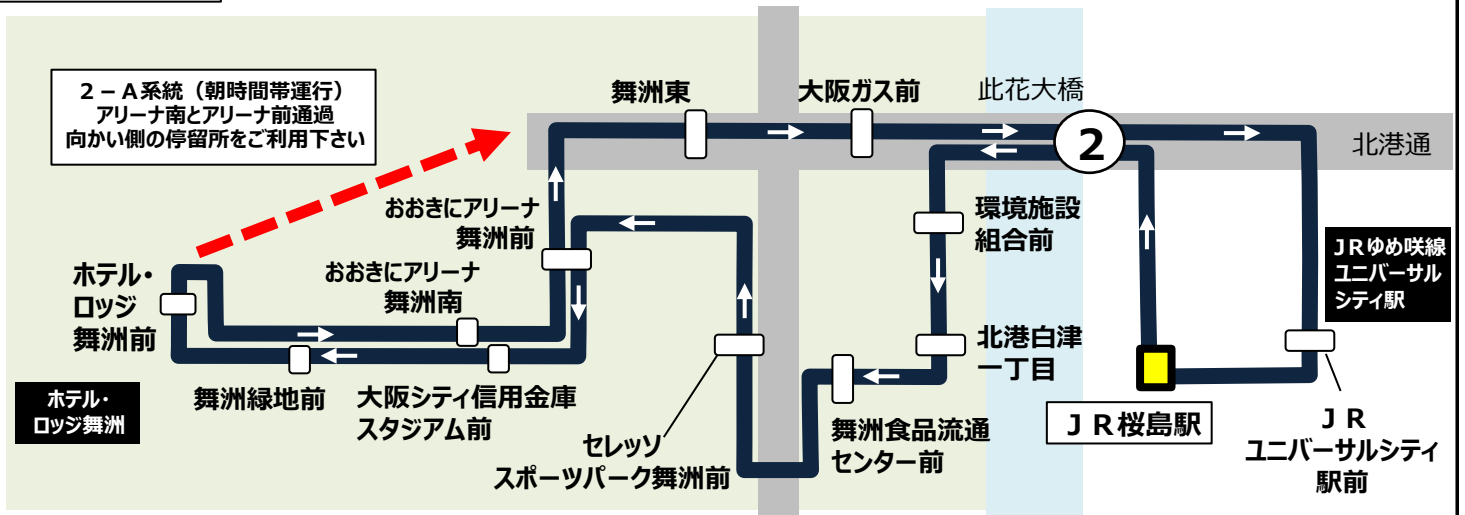

舞洲緑地前発 標準発車時刻表

2系統 JRユニバーサルシティ駅経由 JR桜島駅ゆき
Towards JR Sakurajima Station via JR universal-city Station

時	平日 Monday-Friday					土曜・日曜・祝日 Saturday, Sunday, National holidays					
	6	59 太斜字：2-A系統 ロッジ舞洲前の次は舞洲東です									
7	9	23	34	46	59	6	15	28	41	55	日曜・祝日は運行いたしませんのでご注意ください
8	10	22	35	46	58	5	19	34	42	56	
9	11	*21	29	*36	50	9	*21	29	50		
10	9	30	49			9	29	49			
11	9	30	49			9	30	49			
12	9	30	49			9	30	49			
13	9	30	49			9	30	49			
14	9	30	49			9	30	49			
15	9	30	49			9	30	49			
16	9	27	48			9	29	49			
17	6	18	27	44	56	9	29	48			
18	5	21	34	44	59	8	26	48			
19	23	38				3	26	42			
20	2	16	41	54		3	18	41	58		
21	31					34					
22	10	50				11	50				

備考 *印：ホテル・ロッジ舞洲前止 □印：土曜のみ運行（日曜・祝日運休）

バスご案内

運賃 おとな¥230 こども¥120

福祉割引：半額 ※証明書をご提示下さい（身体・療育・精神・児童養護施設等）※介護・付添の方は1名半額

ICカード
使えません
運賃箱
「両替方式」

回数券販売場所 ☆ホテル・ロッジ舞洲フロント
☆ローソン舞洲スポーツアイランド店
☆ローソンホテル京阪ユニバーサルタワー店
230円券23枚綴り4,600円/120円券23枚綴り2,400円