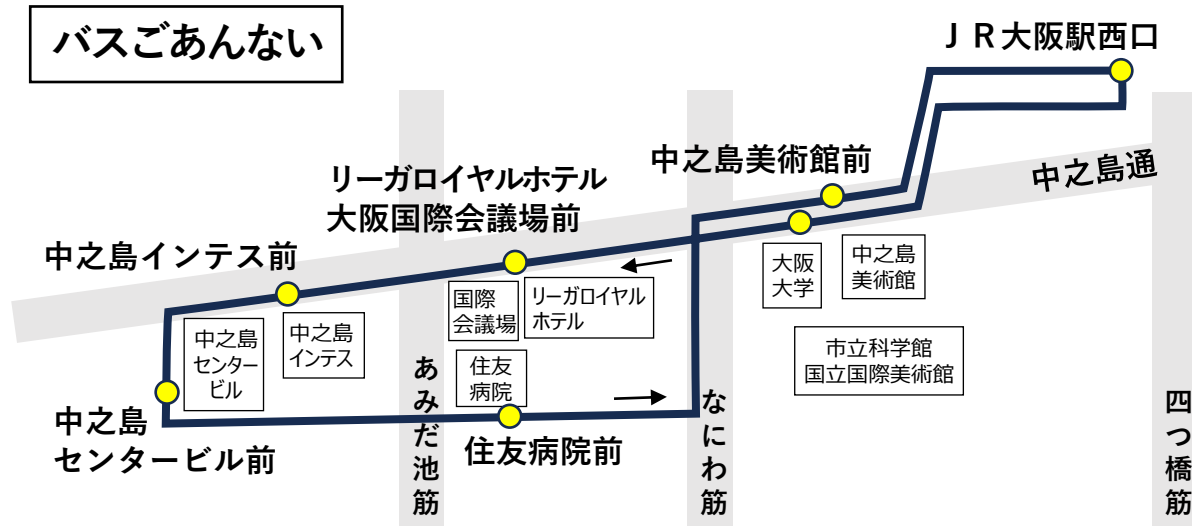

中之島美術館前発 標準発車時刻表

2024/8/1
運賃改定

中之島ループバス「ふらら」
J R大阪駅西口ゆき
To JR Osaka Station

バスごあんない

回数券を販売しています（予約販売：乗務員又は下記営業所へお申し出下さい）
◎普通回数券 230円券23枚綴り 4,600円 / 120円券23枚綴り 2,400円

運賃 おとな **¥230**
こども **¥120**

福祉割引：半額 ※証明書をご提示ください
(身体・療育・精神・児童養護施設等)
※介護・付添の方は1名半額です

ICカード
使えません
運賃箱
「両替方式」

このバスのお忘れ物等お問い合わせは
北港観光バス 06-6444-8641まで

中之島ループバス
「ふらら」
平日の日中
40分間隔で
運行中！

時

平日
Mon.-Fri.

休日
Sat. Sun.
National holidays

8

9