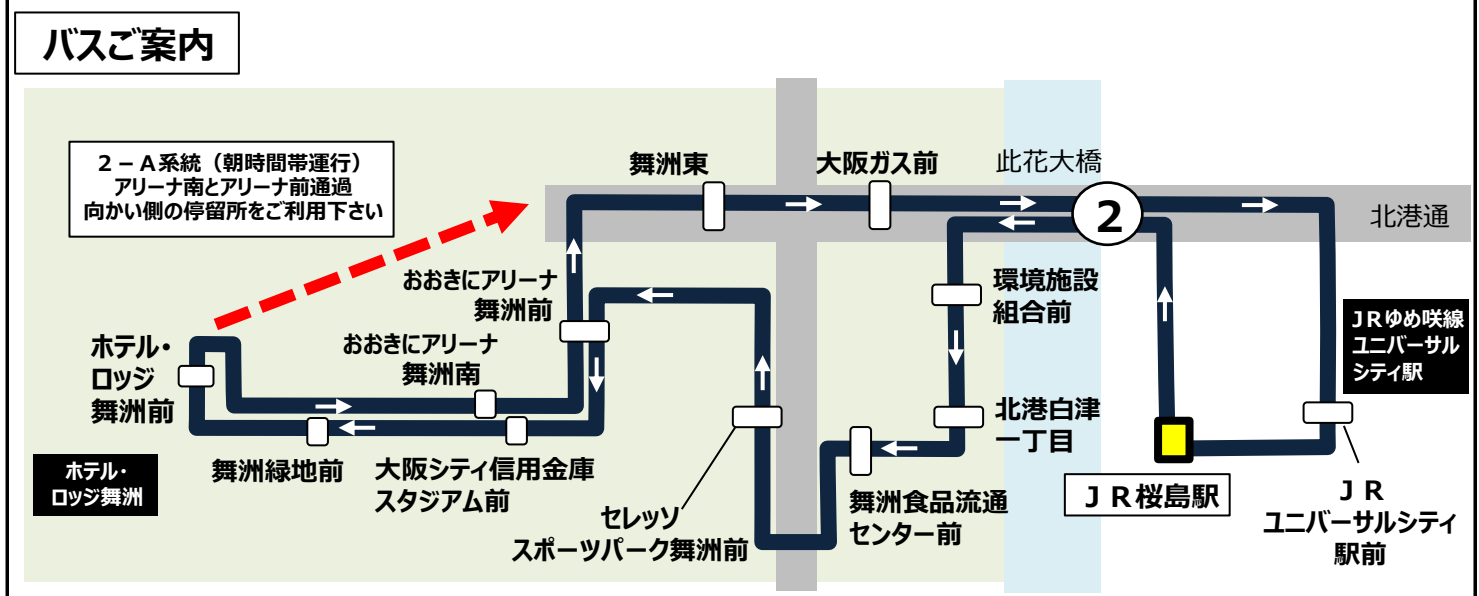

おおきにアリーナ舞洲南発 標準発車時刻表

2系統 JRユニバーサルシティ駅経由 JR桜島駅ゆき
Towards JR Sakurajima Station via JR universal-city Station

時	平日 Monday-Friday 太斜字：2-A系統 ロッジ舞洲前の次は舞洲東です	土曜・日曜・祝日 Saturday, Sunday, National holidays
6		
7		
8	9:12発までは向かい側からご乗車下さい	9:08発までは向かい側からご乗車下さい
9	32 53	32 53
10	12 33 52	12 32 52
11	12 33 52	12 33 52
12	12 33 52	12 33 52
13	12 33 52	12 33 52
14	12 33 52	12 33 52
15	12 33 52	12 33 52
16	12 30 51	12 32 52
17	9 21 30 47 59	12 31 51
18	8 24 37 47	11 29 51
19	2 26 41	6 29 45
20	5 19 44 57	6 21 44
21	34	1 37
22	13 53	14 53

日曜・祝日は土曜のみ運行いたしますのでご注意ください

備考 *印：ホテル・ロッジ舞洲前止 □印：土曜のみ運行（日曜・祝日運休）

運賃 おとな¥230 こども¥120
福祉割引：半額 ※証明書をご提示下さい（身体・療育・精神・児童養護施設等）※介護・付添の方は1名半額

運賃乗る時払い PAY AS YOU ENTER exact fare please

ICカード 使えません 運賃箱 「両替方式」

回数券販売場所 ☆ホテル・ロッジ舞洲フロント
☆ローソン舞洲スポーツアイランド店
☆ローソンホテル京阪ユニバーサルタワー店
230円券23枚綴り4,600円 / 120円券23枚綴り2,400円