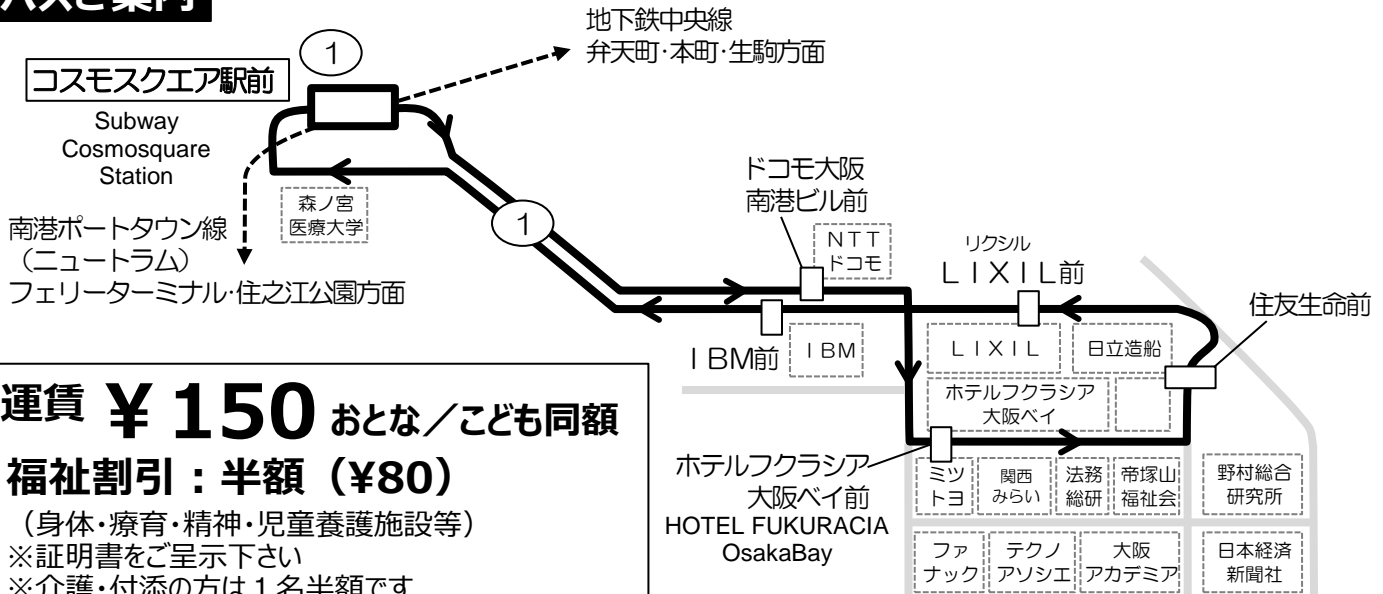

LIXIL前発 標準発車時刻表

1系統 地下鉄コスモスクエア駅 行き

Towards Subway Cpsmosquare Station

時	平日 Monday-Friday					土曜・日曜・祝日 Saturday, Sunday, National holidays				
6										
7	8	23	38	53						
8	7	21	35	50						
9	6	20	34	48						
10	2	16	31	46						
11	1	16	31	46						
12	46									
13	46									
14	46									
15	46									
16	1	16	31	46						
17	1	15	29	43	58					
18	12	26	41	56						
19	11	26	41	56						
20	11	26	41	56						
21	11									
22										

備考

バスご案内

運賃 ¥150 おとな/こども同額

福祉割引：半額 (¥80)

(身体・療育・精神・児童養護施設等)

※証明書をご呈示下さい

※介護・付添の方は1名半額です

ICカード
使えません
運賃箱
「両替方式」