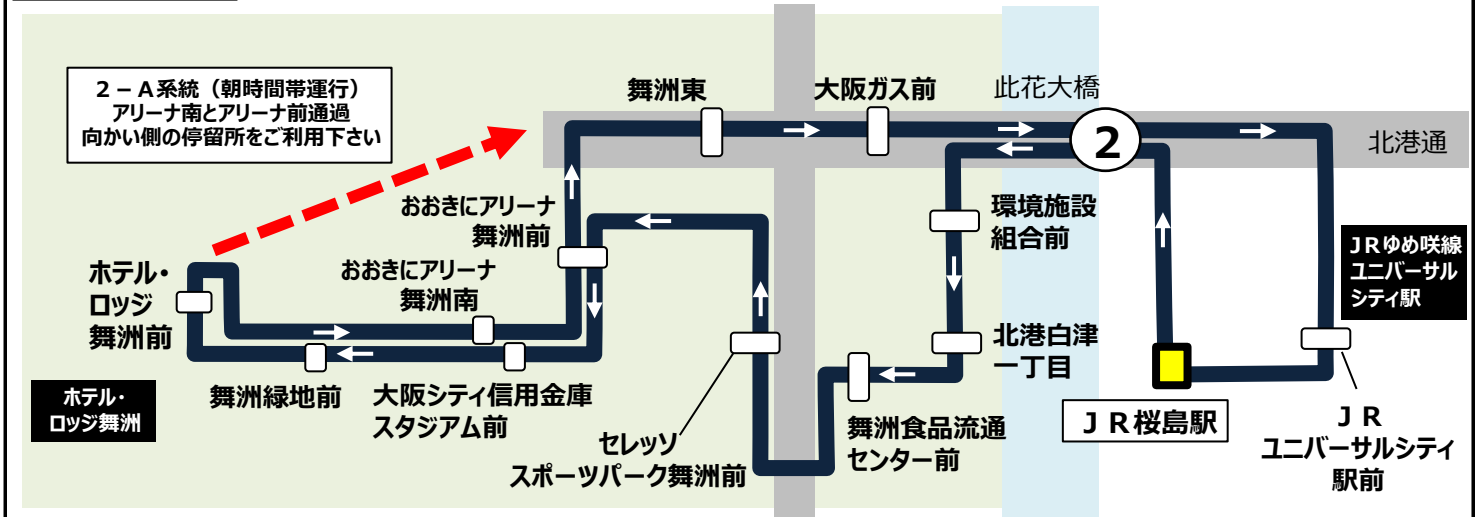

環境施設組合前発 標準発車時刻表

2系統 ホテル・ロτζ舞洲前経由 JR桜島駅ゆき
Towards JR Sakurajima station

時	平日 Monday-Friday					土曜・日曜・祝日 Saturday, Sunday, National holidays					
6	52 <small>太斜字：2-A系統 ロτζ舞洲前の次は舞洲東です</small>					59					日曜・祝日は土曜のみ運行です 印は土曜のみに注意下さい
7	2	16	27	39	52	8	21	34	48	58	
8	3	15	28	39	51	12	27	35	49		
9	4	*14	22	*29	43	2	*14	22	43		
10	2	23	42			2	22	42			
11	2	23	42			2	23	42			
12	2	23	42			2	23	42			
13	2	23	42			2	23	42			
14	2	23	42			2	23	42			
15	2	23	42			2	23	42			
16	2	20	41	59		2	22	42			
17	11	20	37	49	58	2	22	41			
18	14	27	37	52		1	19	41	56		
19	16	31	55			19	35	56			
20	9	34	47			11	34	51			
21	24					27					
22	3	43				4	43				

備考 *印：ホテル・ロτζ舞洲前止 □印：土曜のみ運行（日曜・祝日運休）

バスご案内

運賃 おとな¥230 こども¥120
福祉割引：半額 ※証明書をご提示下さい（身体・療育・精神・児童養護施設等）※介護・付添の方は1名半額

運賃乗る時払い
PAY AS YOU ENTER
exact fare please

ICカード
使えません
運賃箱
「両替方式」

回数券販売場所 ☆ホテル・ロτζ舞洲フロント
☆ローソン舞洲スポーツアイランド店
☆ローソンホテル京阪ユニバーサルタワー店
230円券23枚綴り4,600円 / 120円券23枚綴り2,400円