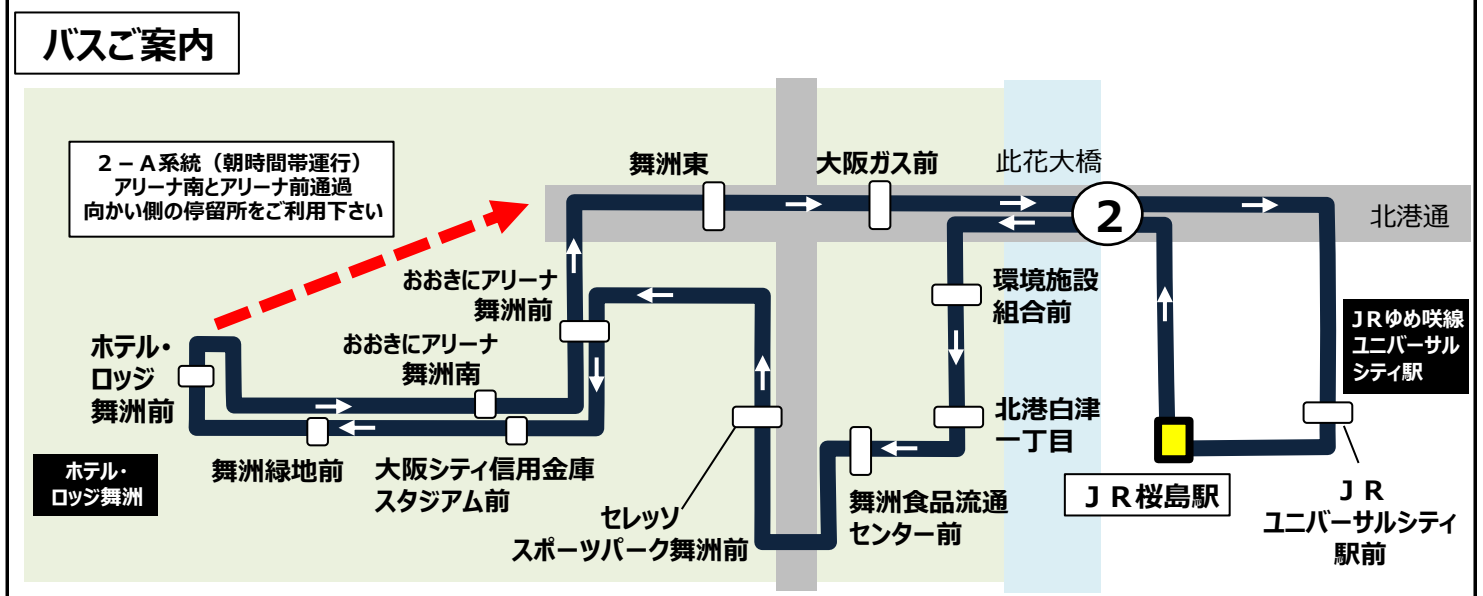

おおきにアリーナ舞洲前発 標準発車時刻表

2系統 JRユニバーサルシティ駅経由 JR桜島駅ゆき
Towards JR Sakurajima Station via JR universal-city Station

時	平日 Monday-Friday 太斜字：2-A系統 ロッジ舞洲前の次は舞洲東です					土曜・日曜・祝日 Saturday, Sunday, National holidays					
6	57										
7	7	21	32	44	57	4	13	26	39	53	
8	8	20	33	44	56	3	17	32	40	54	
9	9	*19				7	*19				
10	9:27発以降は 向かい側の バス停から ご乗車下さい					9:27発以降は 向かい側の バス停から ご乗車下さい					日曜・祝日は運行いたしませんのでご注意ください
11											
12											
13											
14											
15											
16											
17											
18											
19											
20											
21											
22											

備考 *印：ホテル・ロッジ舞洲前止 □印：土曜のみ運行（日曜・祝日運休）

運賃 おとな¥230 こども¥120
 福祉割引：半額 ※証明書をご提示下さい（身体・療育・精神・児童養護施設等）※介護・付添の方は1名半額

運賃乗る時払い PAY AS YOU ENTER exact fare please
 ICカード使えません 運賃箱「両替方式」

回数券販売場所 ☆ホテル・ロッジ舞洲フロント
 ☆ローソン舞洲スポーツアイランド店
 ☆ローソンホテル京阪ユニバーサルタワー店
 230円券23枚綴り4,600円 / 120円券23枚綴り2,400円