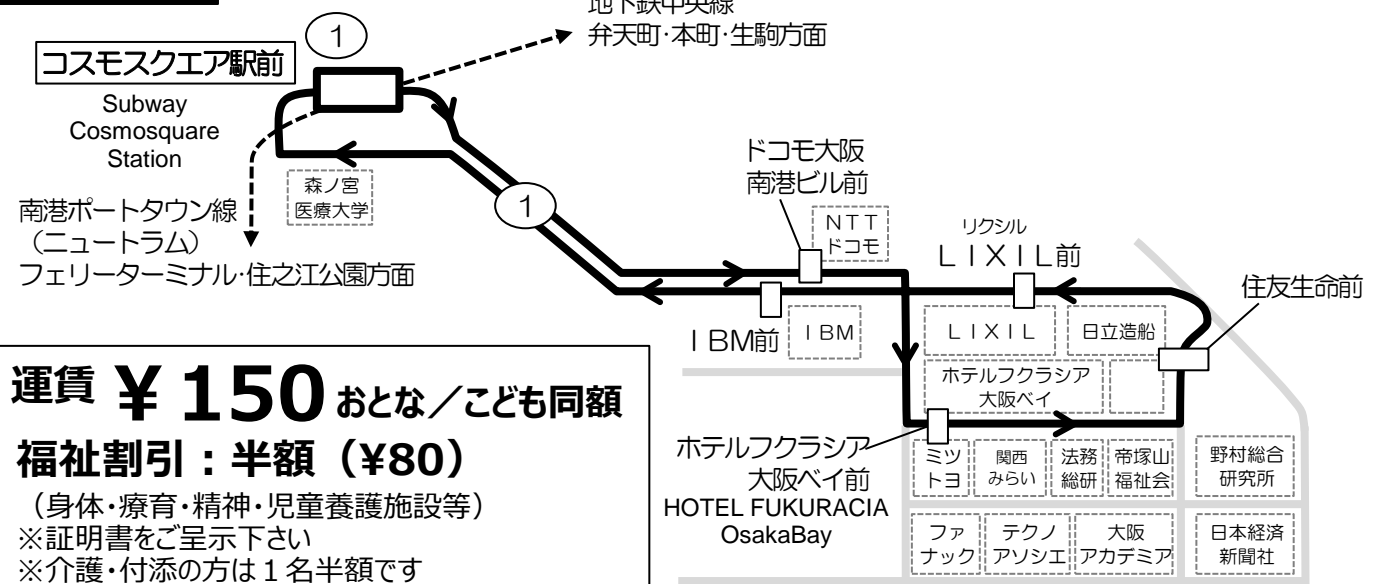

ドコモ大阪南港ビル前発 標準発車時刻表

1系統 地下鉄コスモスクエア駅 行き

Towards Subway Cpsmosquare Station

時	平日 Monday-Friday					土曜・日曜・祝日 Saturday, Sunday, National holidays				
6										
7	2	17	32	47						
8	1	15	29	44						
9	0	14	28	42	56					
10	10	25	40	55						
11	10	25	40							
12	40									
13	40									
14	40									
15	40	55								
16	10	25	40	55						
17	9	23	37	52						
18	6	20	35	50						
19	5	20	35	50						
20	5	20	35	50						
21	5									
22										

備考

バスご案内

運賃 ¥150 おとな/こども同額
福祉割引: 半額 (¥80)
 (身体・療育・精神・児童養護施設等)
 ※証明書をご呈示下さい
 ※介護・付添の方は1名半額です

運賃乗る時払い
PAY AS YOU ENTER
 exact fare please
ICカード使えません
運賃箱「両替方式」

インテックス大阪西ゲートへはホテルフクラシア大阪ベイ前でお降り下さい
 便利でおトクです!
回数券販売中 150円券10枚綴り 1,400円
 販売場所: コスモスクエア駅改札横売店 (土日祝休み)