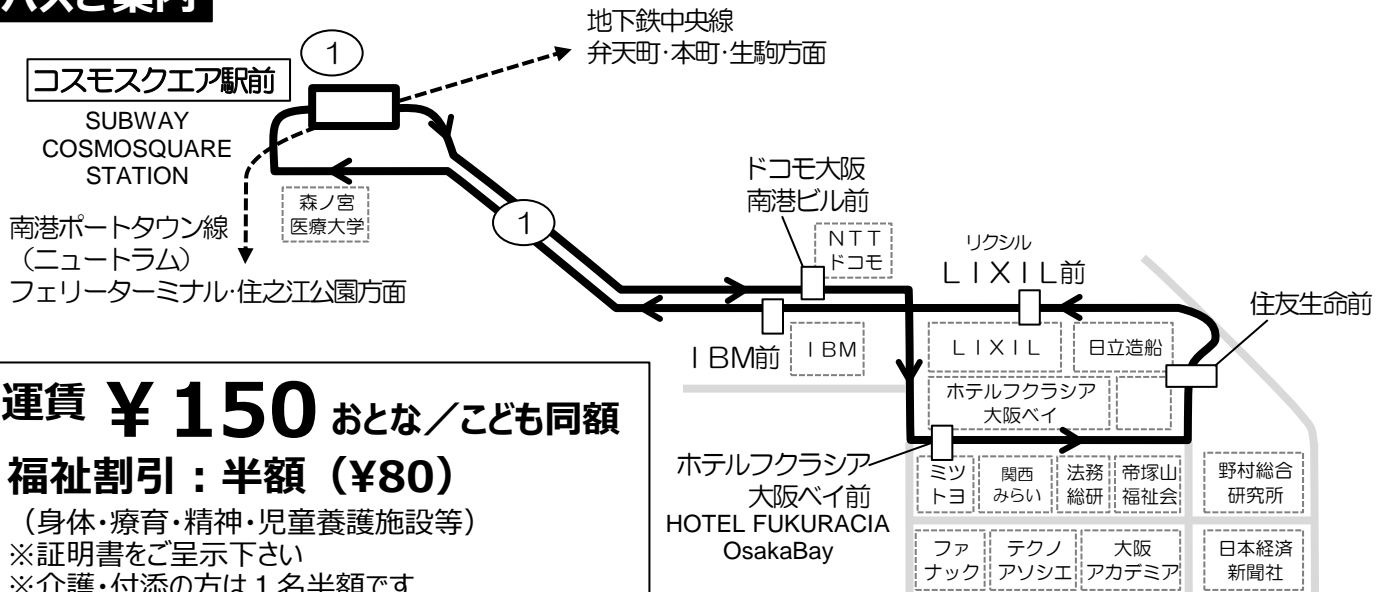

地下鉄コスモスクエア駅前発 標準発車時刻表

1系統 ホテルフクラシア大阪ベイ前 経由 住友生命前・LIXIL前方面 行き

Towards HOTEL FUKURACIA Osaka Bay

時	平日 Monday-Friday					土曜・日曜・祝日 Saturday, Sunday, National holidays				
6										
7	0	15	30	45	59					
8	13	27	42	58						
9	12	26	40	54						
10	8	23	38	53						
11	8	23	38							
12	38									
13	38									
14	38									
15	38	53								
16	8	23	38	53						
17	7	21	35	50						
18	4	18	33	48						
19	3	18	33	48						
20	3	18	33	48						
21	3									
22										

備考

バスご案内

運賃 **¥150** おとな/こども同額

福祉割引：半額 (¥80)

(身体・療育・精神・児童養護施設等)

※証明書をご呈示下さい

※介護・付添の方は1名半額です

ICカード  
使えません  
運賃箱  
「両替方式」