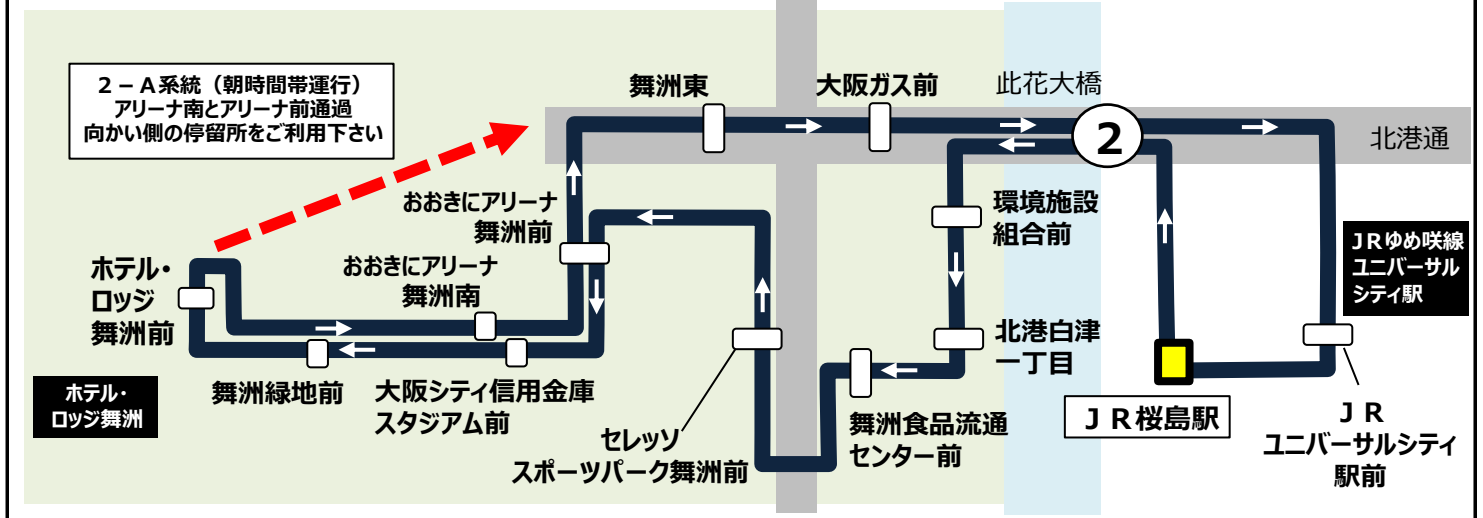

セレッソスポーツパーク舞洲前発 標準発車時刻表

2系統 JRユニバーサルシティ駅経由 JR桜島駅ゆき  
Towards JR Sakurajima Station via JR universal-city Station

時	平日 Monday-Friday					土曜・日曜・祝日 Saturday, Sunday, National holidays				
6	55 太斜字：2-A系統 ロッジ舞洲前の次は舞洲東です									
7	5	19	30	42	55	2	11	24	37	51
8	6	18	31	42	54	1	15	30	38	52
9	7	*17	25	*32	46	5	*17	25	46	
10	5	26	45			5	25	45		
11	5	26	45			5	26	45		
12	5	26	45			5	26	45		
13	5	26	45			5	26	45		
14	5	26	45			5	26	45		
15	5	26	45			5	26	45		
16	5	23	44			5	25	45		
17	2	14	23	40	52	5	25	44		
18	1	17	30	40	55	4	22	44	59	
19	19	34	58			22	38	59		
20	12	37	50			14	37	54		
21	27					30				
22	6	46				7	46			

日曜・祝日は運行いたしませんのでご注意ください

備考 \*印：ホテル・ロッジ舞洲前止 □印：土曜のみ運行（日曜・祝日運休）

バスご案内

運賃 おとな¥230 こども¥120  
福祉割引：半額 ※証明書をご提示下さい（身体・療育・精神・児童養護施設等）※介護・付添の方は1名半額

**運賃乗る時払い PAY AS YOU ENTER exact fare please**

**ICカード使えません 運賃箱「両替方式」**

回数券販売場所 ☆ホテル・ロッジ舞洲フロント  
☆ローソン舞洲スポーツアイランド店  
☆ローソンホテル京阪ユニバーサルタワー店  
230円券23枚綴り4,600円 / 120円券23枚綴り2,400円