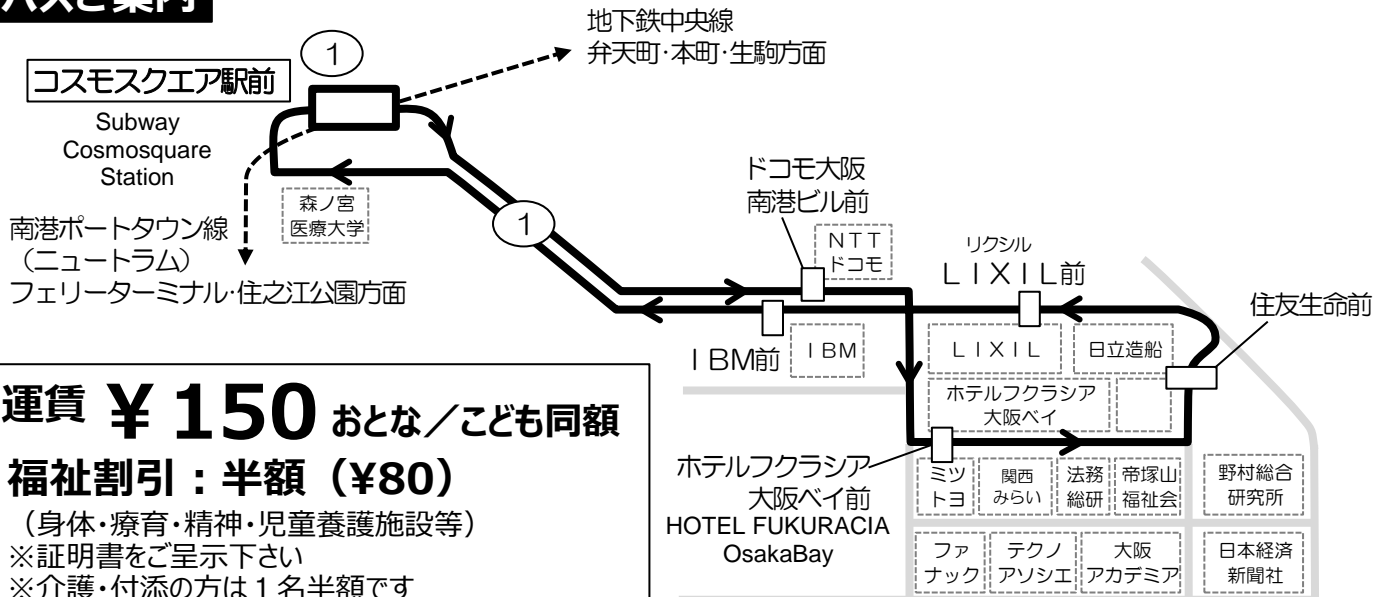

IBM前発 標準発車時刻表

1系統 地下鉄コスモスクエア駅 行き

Towards Subway Cpsmosquare Station

時	平日 Monday-Friday					土曜・日曜・祝日 Saturday, Sunday, National holidays				
6										
7	9	24	39	54						
8	8	22	36	51						
9	7	21	35	49						
10	3	17	32	47						
11	2	17	32	47						
12	47									
13	47									
14	47									
15	47									
16	2	17	32	47						
17	2	16	30	44	59					
18	13	27	42	57						
19	12	27	42	57						
20	12	27	42	57						
21	12									
22										

備考

バスご案内

運賃 **¥150** おとな/こども同額

福祉割引：半額 (¥80)

(身体・療育・精神・児童養護施設等)

※証明書をご呈示下さい

※介護・付添の方は1名半額です

ICカード
使えません
運賃箱
「両替方式」