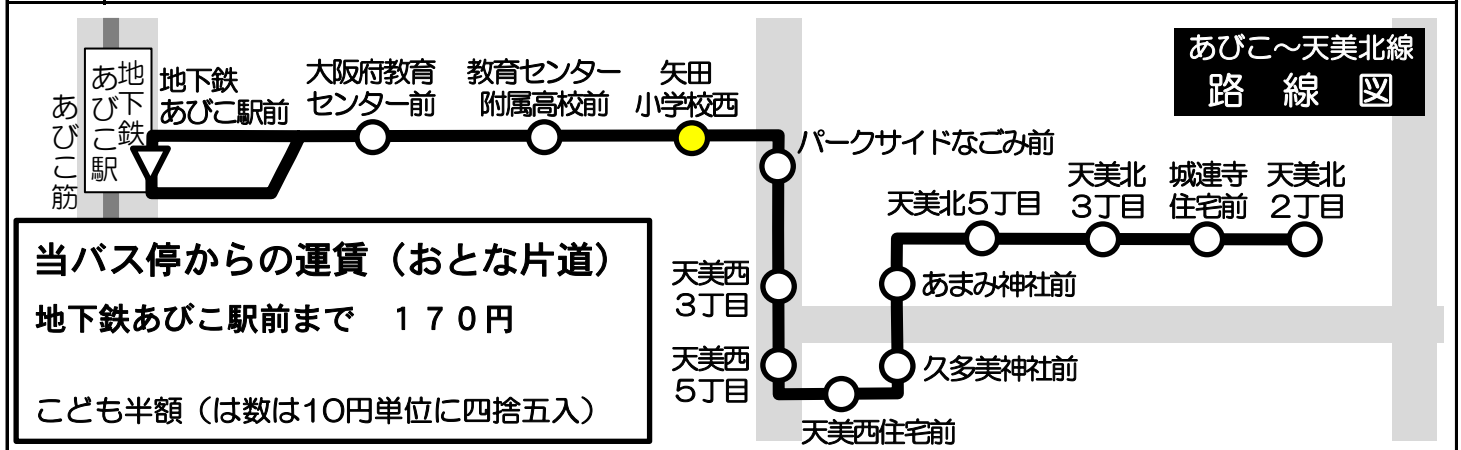

矢田小学校西 発 標準発車時刻表

あびこ～天美北線 地下鉄あびこ駅前ゆき

Towards Subway Abiko Station

時	月曜～金曜 Monday-Friday		時	土曜・日曜・祝日 Saturday, Sunday, National holidays	
6			6		
7	10	40	7		
8	10	40	8		
9	10	40	9		
10	10	40	10		
11	10	40	11		
12	10	40	12		
13	10	40	13		
14	10	40	14		
15	10	40	15		
16	10	40	16		
17	10	40	17		
18	10	40	18		
19	10	40	19		
20	10	40	20		
21	10		21		
22			22		
23			23		

備考

当バス停からの運賃 (おとな片道)
 地下鉄あびこ駅前まで 170円
 こども半額 (は数は10円単位に四捨五入)

運賃箱「両替方式」
 お釣りは出ませんので
 ちょうどの金額を
 ご用意下さい。
 五千円札・一万円札の
 両替はできません。

ピタパ/イコカ等カード類は使用できません。
 大阪市発行の敬老優待乗車証や各種割引証は
 使用できません。

定期券・回数券のご案内
 普通回数券
 ・240円券11枚綴り2,300円
 ・170円券11枚綴り1,700円
 ☆車内で販売しています。停車中にお求めください。
 ☆定期券お求めの方は、乗務員にお申し出ください。