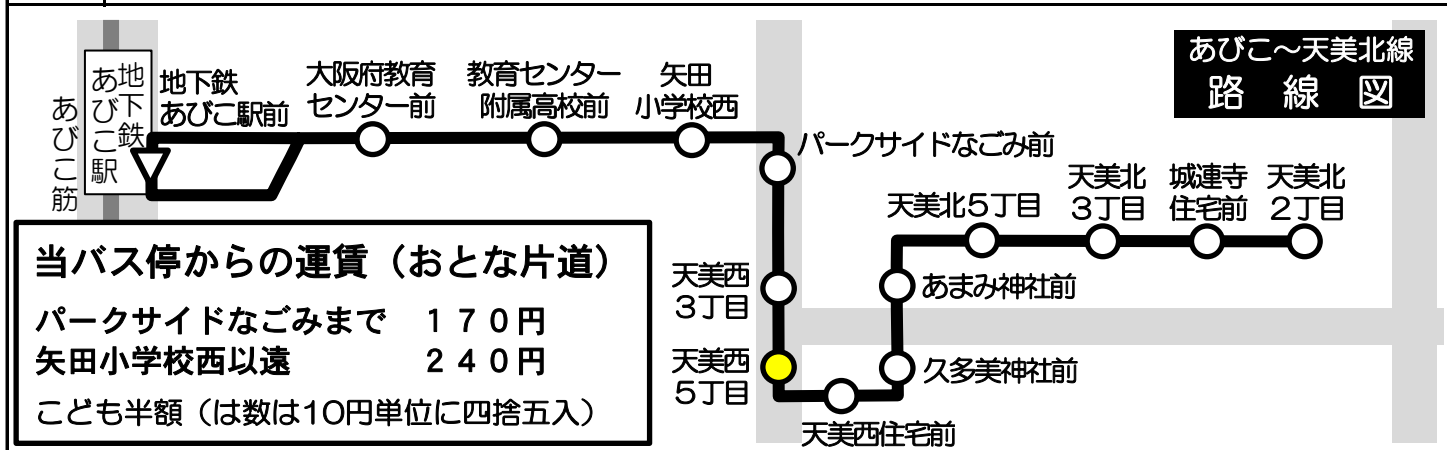

天美西5丁目 発 標準発車時刻表

あびこ～天美北線 地下鉄あびこ駅前ゆき

Towards Subway Abiko Station

時	月曜～金曜 Monday-Friday	時	土曜・日曜・祝日 Saturday, Sunday, National holidays
6		6	
7	07 37	7	
8	07 37	8	
9	07 37	9	
10	07 37	10	
11	07 37	11	
12	07 37	12	
13	07 37	13	
14	07 37	14	
15	07 37	15	
16	07 37	16	
17	07 37	17	
18	07 37	18	
19	07 37	19	
20	07 37	20	
21	07	21	
22		22	
23		23	

備考

当バス停からの運賃 (おとな片道)

パークサイドなごみまで 170円
 矢田小学校西以遠 240円
 こども半額 (は数は10円単位に四捨五入)

運賃箱「両替方式」
 お釣りは出ませんので
 ちょうどの金額を
 ご用意下さい。
 五千円札・一万円札の
 両替はできません。

ピタパ/イコカ等カード類は使用できません。
 大阪市発行の敬老優待乗車証や各種割引証は
 使用できません。

定期券・回数券のご案内