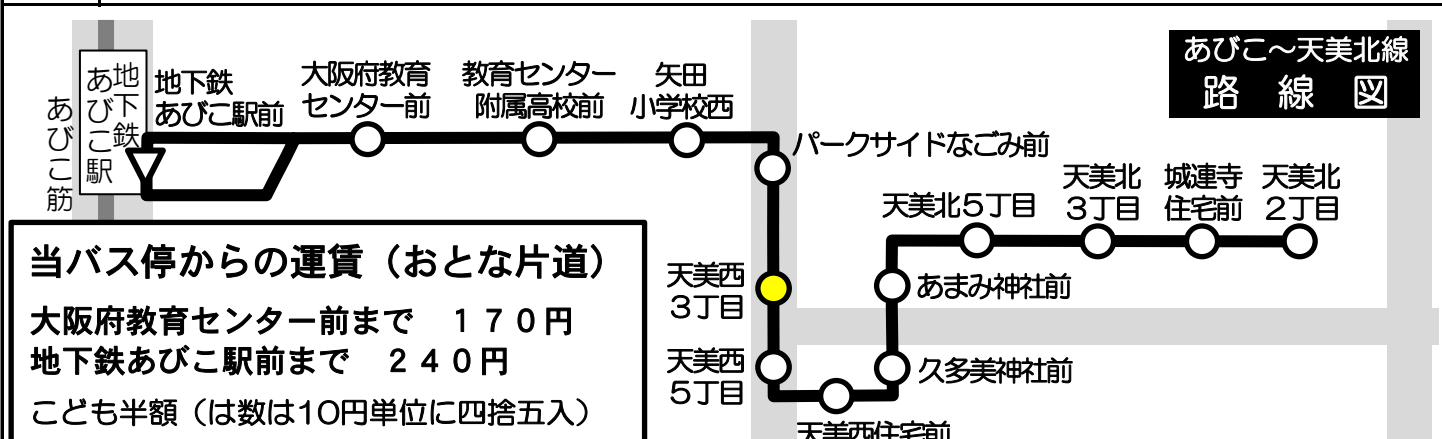

天美西3丁目 発 標準発車時刻表

あびこ～天美北線 地下鉄あびこ駅前ゆき

Towards Subway Abiko Station

時	月曜～金曜 Monday-Friday		時	土曜・日曜・祝日 Saturday, Sunday, National holidays	
6			6		
7	08	38	7		
8	08	38	8		
9	08	38	9		
10	08	38	10		
11	08	38	11		
12	08	38	12		
13	08	38	13		
14	08	38	14		
15	08	38	15		
16	08	38	16		
17	08	38	17		
18	08	38	18		
19	08	38	19		
20	08	38	20		
21	08		21		
22			22		
23			23		

備考

当バス停からの運賃 (おとな片道)

大阪府教育センター前まで 170円
 地下鉄あびこ駅前まで 240円
 こども半額 (は数は10円単位に四捨五入)

運賃箱「両替方式」
 お釣りは出ませんので
 ちょうどの金額を
 ご用意下さい。
 五千円札・一万円札の
 両替はできません。

ピタパ/イコカ等カード類は使用できません。
 大阪市発行の敬老優待乗車証や各種割引証は
 使用できません。

定期券・回数券のご案内