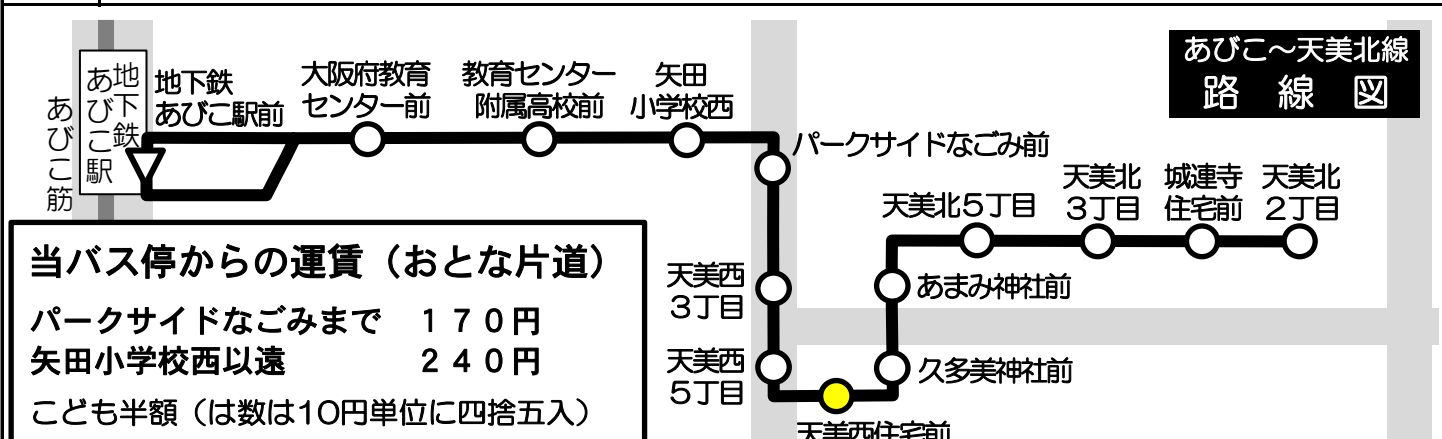

天美西住宅前 発 標準発車時刻表

あびこ～天美北線 地下鉄あびこ駅前ゆき

Towards Subway Abiko Station

時	月曜～金曜 Monday-Friday	時	土曜・日曜・祝日 Saturday, Sunday, National holidays
6		6	
7	06 36	7	
8	06 36	8	
9	06 36	9	
10	06 36	10	
11	06 36	11	
12	06 36	12	
13	06 36	13	
14	06 36	14	
15	06 36	15	
16	06 36	16	
17	06 36	17	
18	06 36	18	
19	06 36	19	
20	06 36	20	
21	06	21	
22		22	
23		23	

備考

当バス停からの運賃（おとな片道）

パークサイドなごみまで 170円
 矢田小学校西以遠 240円
 こども半額（は数は10円単位に四捨五入）

運賃箱「両替方式」
 お釣りは出ませんので
 ちょうどの金額を
 ご用意下さい。
 五千円札・一万円札の
 両替はできません。

ピタパ/イコカ等カード類は使用できません。
 大阪市発行の敬老優待乗車証や各種割引証は
 使用できません。

定期券・回数券のご案内

普通回数券
 ・240円券11枚綴り2,300円
 ・170円券11枚綴り1,700円
 ☆車内で販売しています。停車中にお求めください。
 ☆定期券お求めの方は、乗務員にお申し出ください。