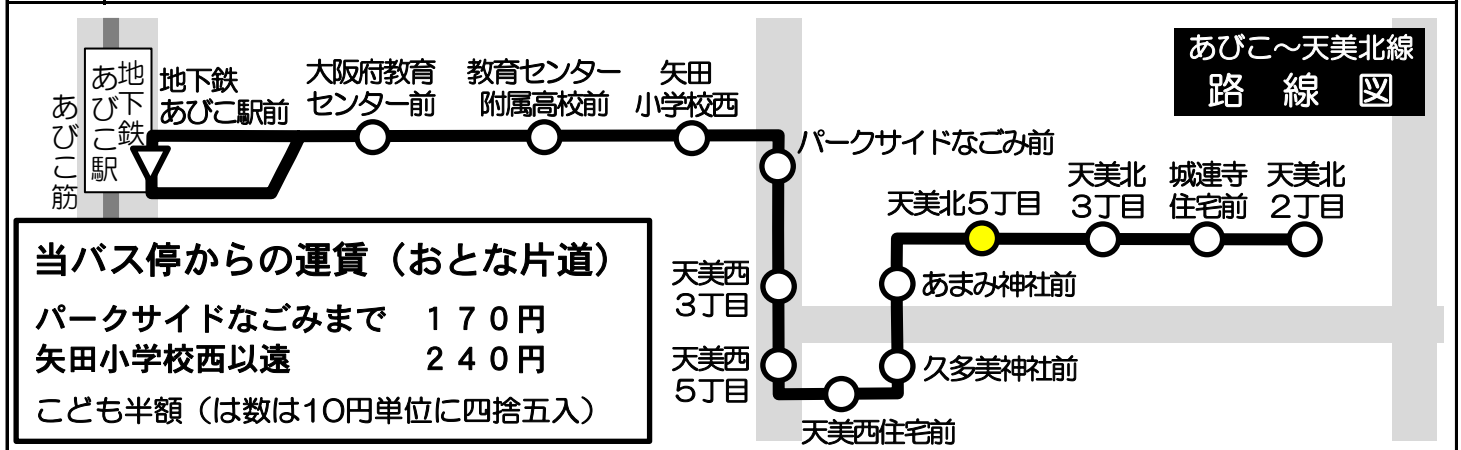

天美北5丁目 発 標準発車時刻表

あびこ～天美北線 地下鉄あびこ駅前ゆき
Towards Subway Abiko Station

時	月曜～金曜 Monday-Friday	時	土曜・日曜・祝日 Saturday, Sunday, National holidays
6		6	
7	02 32	7	
8	02 32	8	
9	02 32	9	
10	02 32	10	
11	02 32	11	
12	02 32	12	
13	02 32	13	
14	02 32	14	
15	02 32	15	
16	02 32	16	
17	02 32	17	
18	07 32	18	
19	07 32	19	
20	02 32	20	
21	02	21	
22		22	
23		23	

備考

当バス停からの運賃 (おとな片道)

パークサイドなごみまで 170円
 矢田小学校西以遠 240円
 こども半額 (は数は10円単位に四捨五入)

運賃箱「両替方式」
 お釣りは出ませんので
 ちょうどの金額を
 ご用意下さい。
 五千円札・一万円札の
 両替はできません。

ピタパ/イコカ等カード類は使用できません。
 大阪市発行の敬老優待乗車証や各種割引証は
 使用できません。

定期券・回数券のご案内