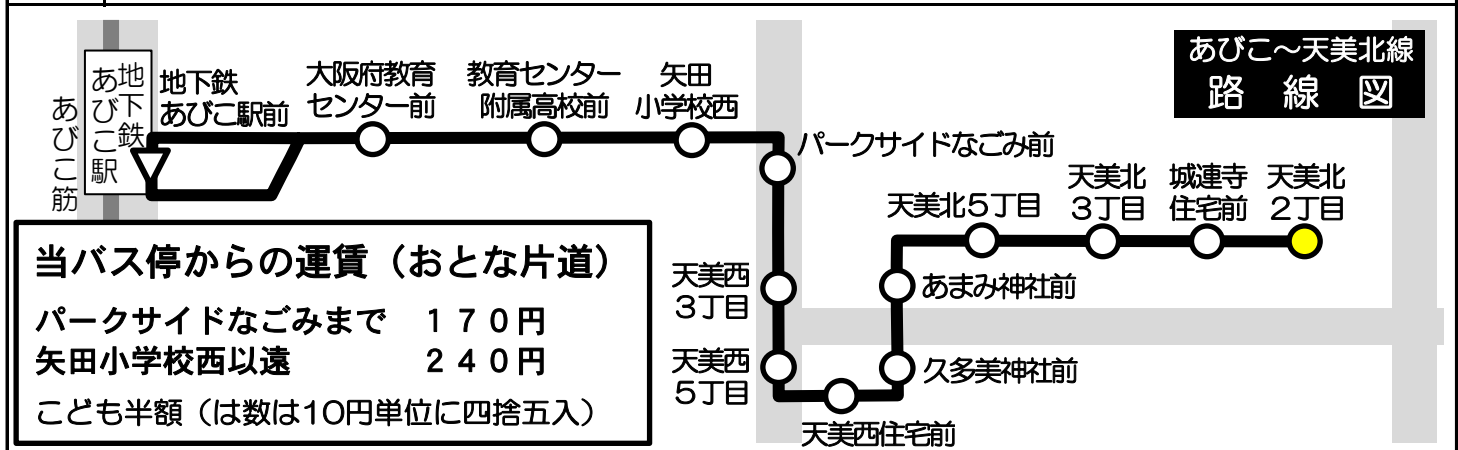

天美北2丁目 発 標準発車時刻表

あびこ～天美北線 地下鉄あびこ駅前ゆき

Towards Subway Abiko Station

時	月曜～金曜 Monday-Friday	時	土曜・日曜・祝日 Saturday, Sunday, National holidays
6		6	
7	00 30	7	
8	00 30	8	
9	00 30	9	
10	00 30	10	
11	00 30	11	
12	00 30	12	
13	00 30	13	
14	00 30	14	
15	00 30	15	
16	00 30	16	
17	00 30	17	
18	00 30	18	
19	00 30	19	
20	00 30	20	
21	00	21	
22		22	
23		23	

備考

当バス停からの運賃 (おとな片道)
 パークサイドなごみまで 170円
 矢田小学校西以遠 240円
 こども半額 (は数は10円単位に四捨五入)

運賃箱「両替方式」
 お釣りは出ませんので
 ちょうどの金額を
 ご用意下さい。
 五千円札・一万円札の
 両替はできません。

ピタパ/イコカ等カード類は使用できません。
 大阪市発行の敬老優待乗車証や各種割引証は
 使用できません。

定期券・回数券のご案内
 普通回数券
 ・240円券11枚綴り2,300円
 ・170円券11枚綴り1,700円
 ☆車内で販売しています。停車中にお求めください。
 ☆定期券お求めの方は、乗務員にお申し出ください。