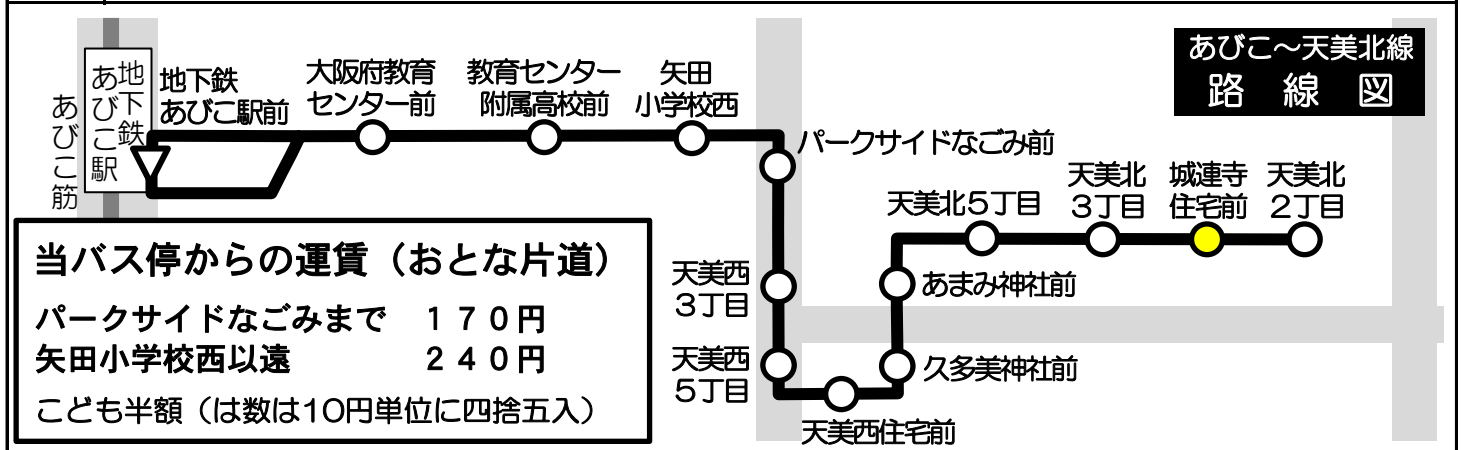

城連寺住宅前 発 標準発車時刻表

あびこ～天美北線 地下鉄あびこ駅前ゆき
Towards Subway Abiko Station

時	月曜～金曜 Monday-Friday	時	土曜・日曜・祝日 Saturday, Sunday, National holidays
6		6	
7	01 31	7	
8	01 31	8	
9	01 31	9	
10	01 31	10	
11	01 31	11	
12	01 31	12	
13	01 31	13	
14	01 31	14	
15	01 31	15	
16	01 31	16	
17	01 31	17	
18	01 31	18	
19	01 31	19	
20	01 31	20	
21	01	21	
22		22	
23		23	

備考

当バス停からの運賃 (おとな片道)

パークサイドなごみまで 170円
 矢田小学校西以遠 240円
 こども半額 (は数は10円単位に四捨五入)

運賃箱「両替方式」
 お釣りは出ませんので
 ちょうどの金額を
 ご用意下さい。
 五千円札・一万円札の
 両替はできません。

ピタパ/イコカ等カード類は使用できません。
 大阪市発行の敬老優待乗車証や各種割引証は
 使用できません。

定期券・回数券のご案内